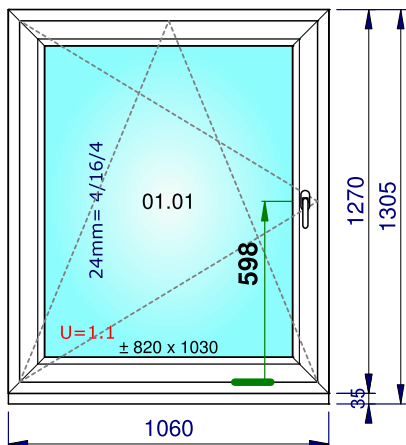

Oferta OFR-23-01376	15-05-26	Wasze referencje: Nieprzedane okna	Wystawił	Przedstawiciel:	Wymiary produkcji

Okno/Poz. 019	Ilość. 1	System: Schuco CT70 - 5-komorowe 70mm 2-uszczelki	Listwy przyszybowe: ozdobna	Rodzaj/Kolor: BIAŁY - uszczelki szare

1/25 - Widok od strony zawiasów