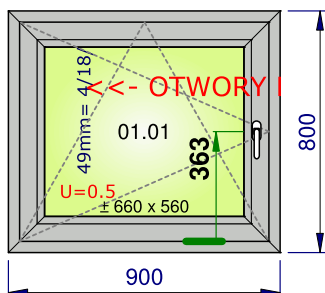

Oferta OFR-23-01376	15-05-26	Wasze referencje: Nieprzedane okna	Wystawił	Przedstawiciel:	Wymiary produkcji
Okno/Poz. 037	Ilość. 2	System: Schuco Livng - 7-komorowe 82mm - 3 uszczelki	Listwy przyszybowe: ozdobna	Rodzaj/Kolor: BIAŁY / LICHTGRAU RAL 7035 GLATT CERATA	

	Opis	Rodzaj/Kolor
Typ okucia Strona zawiasowa Ostonki - kolory Klamka	ROTO NX Rozwierno-Uchylnie Standard NX NX 7.2 Białe SCHÜCO - Standard - Biała	BIAŁY / LICHTGRAU RAL 7035 GLATT CERATA

Komentarz 22-00671-006	CENA ZA 2 szt

Współczynnik przenikalności ciepła
Uw = 0.88 W/m_cK

Artykuły	Ilość	Wymiar
Wykonanie otworu 6,5 mm - pod dybel- LEWA i PRAWA RAMA	8,000	
Klamka Schuco - Standard - Biała - CT70 + LIVING	2,000	

Szyby i panele	Wymiary
01.01: 49mm = 4/18/4/18/4 U=0,5 - Ramka dystansowa: - PVC CH RAL7035	700 x 600

	Wartość przed	Rabat	Wartość po
Okno/Poz.	963,46 PLN	0,00 %	963,46 PLN
Wartość	963,46 PLN		963,46 PLN
Waga całkowita	2 x 31,9 Kg = 63,7 Kg		

Okno/Poz. 038	Ilość. 2	System: Schuco Livng - 7-komorowe 82mm - 3 uszczelki	Listwy przyszybowe: ozdobna	Rodzaj/Kolor: BIAŁY / LICHTGRAU RAL 7035 GLATT CERATA

1/25 - Widok od strony zawiasów

	Opis	Rodzaj/Kolor
Ościeżnica	Standard 9411 82/70 7K -MD-3uszczelki 6,5 mm	BIAŁY / LICHTGRAU RAL 7035 GLATT CERATA
Otwory pod dyble - Lewa + Prawa strona		
Skrzydło 1	CLASSIC 9431	BIAŁY / LICHTGRAU RAL 7035 GLATT CERATA
Typ okucia Strona zawiasowa Ostonki - kolory Klamka	ROTO NX Rozwierno-Uchylnie Standard NX NX 7.2 Białe SCHÜCO - Standard - Biała	BIAŁY / LICHTGRAU RAL 7035 GLATT CERATA

Komentarz 22-00671-006/1	CENA ZA 2 szt

Współczynnik przenikalności ciepła
Uw = 0.88 W/m_cK

Artykuły	Ilość	Wymiar
Wykonanie otworu 6,5 mm - pod dybel- LEWA i PRAWA RAMA	8,000	
Klamka Schuco - Standard - Biała - CT70 + LIVING	2,000	

Szyby i panele	Wymiary
01.01: 49mm = 4/18/4/18/4 U=0,5 - Ramka dystansowa: - PVC CH RAL7035	700 x 600

	Wartość przed	Rabat	Wartość po
Okno/Poz.	963,46 PLN	0,00 %	963,46 PLN
Wartość	963,46 PLN		963,46 PLN
Waga całkowita	2 x 31,9 Kg = 63,7 Kg