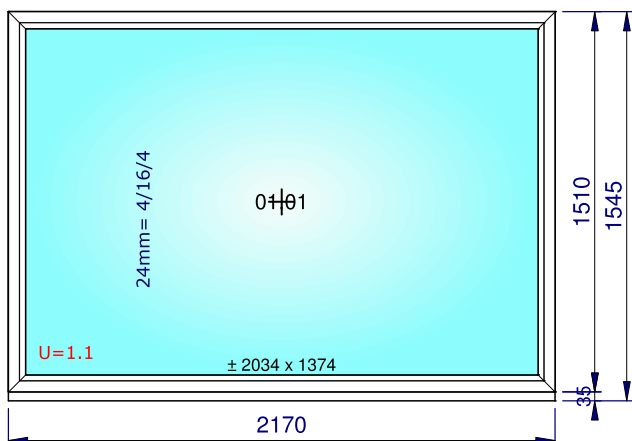

Oferta OFR-23-01376	15-05-26	Wasze referencje: Nieprzedane okna	Wystawił	Przedstawiciel:	Wymiary produkcji

Okno/Poz. 016	Ilość. 1	System: Schuco CT70 - 5-komorowe 70mm 2-uszczelki	Listwy przyszybowe: ozdobna	Rodzaj/Kolor: BIAŁY - uszczelki szare

1/30 - Widok od strony zawiasów