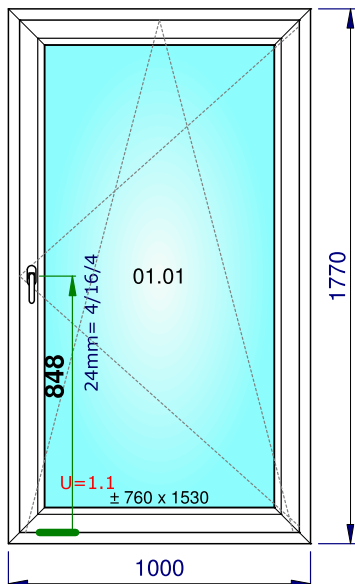

1/25 - Widok od strony zawiasów

Okno/Poz. 012	Ilość: 1	System: Schuco CT70 - 5-komorowe 70mm 2-uszczelki	Listwy przyszybowe: ozdobna	Rodzaj/Kolor: BIAŁY - uszczelki szare