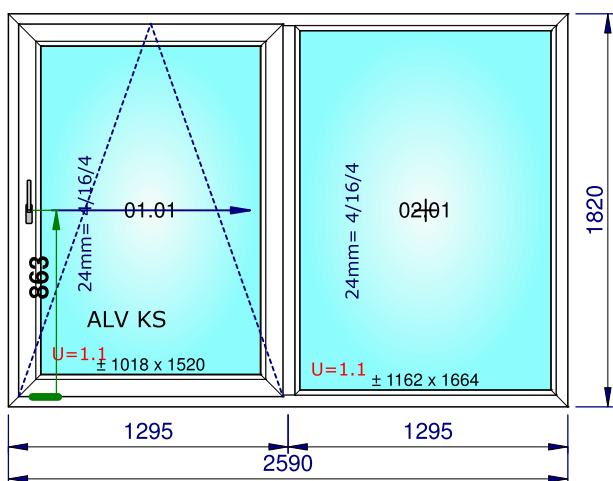

Oferta OFR-23-01376	15-05-26	Wasze referencje: Nieprzedane okna	Wystawił	Przedstawiciel:	Wymiary produkcji

Okno/Poz. 045	Ilość. 1	System: Schuco CT70 - 5-komorowe 70mm 2-uszczelki	Listwy przyszybowe: ozdobna	Rodzaj/Kolor: BIAŁY - uszczelki szare

Artykuły	Ilość	Wymiar
Zaślepka otworu odwodnienia - BIAŁA RAL 9016	3,000	

Szyby i panele	Wymiary
01.01: 24mm = 4/16/4 U=1,1 - Ramka dystansowa: ALUMINIOWA	1 188 x 1 420
02.01: 24mm = 4/16/4 U=1,1 - Ramka dystansowa: ALUMINIOWA	1 044 x 1 276

	Wartość przed	Rabat	Wartość po
Okno/Poz.	1 943,88 PLN	0,00 %	1 943,88 PLN
Wartość	1 943,88 PLN		1 943,88 PLN
Waga całkowita			121,8 Kg

Okno/Poz. 046	Ilość. 1	System: Schuco CT70 - 5-komorowe 70mm 2-uszczelki	Listwy przyszybowe: ozdobna	Rodzaj/Kolor: BIAŁY - uszczelki szare

	Opis	Rodzaj/Kolor
Ościeżnica Uchwyt Transportowy Słupek (i)	Pośrednia 8864 70/78 5K nie	BIAŁY - uszczelki szare
Skrzydło 1	Słupek 70/110 3K CT70 - SZEROKI CLASSIC 8563 TARASY do Wewn	BIAŁY - uszczelki szare
	Roto Patio Alversa - KS - Uchylno Przesuwne KS 100 kg Wewnętrzna Standard	BIAŁY - uszczelki szare
Typ PSK KS Typ Klamki Kolor Klamki Kolor Szyn i Ostion		
Skrzydło 2	FIX	BIAŁY - uszczelki szare

Komentarz ?-00973

Współczynnik przenikalności ciepła Uw = 1.36 W/m_eK

1/35 - Widok od strony zawiasów

Artykuły	Ilość	Wymiar
Zaślepka otworu odwodnienia - BIAŁA RAL 9016	3,000	

Szyby i panele	Wymiary
01.01: 24mm = 4/16/4 U=1,1 - Ramka dystansowa: ALUMINIOWA	1 054 x 1 556
02.01: 24mm = 4/16/4 U=1,1 - Ramka dystansowa: ALUMINIOWA	1 198 x 1 700

	Wartość przed	Rabat	Wartość po
Okno/Poz.	2 066,43 PLN	0,00 %	2 066,43 PLN
Wartość	2 066,43 PLN		2 066,43 PLN
Waga całkowita			141,0 Kg