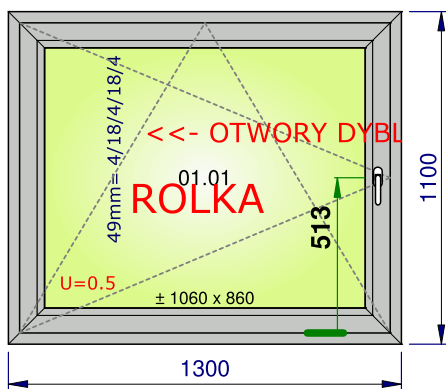

Oferta OFR-23-01376	15-05-26	Wasze referencje: Nieprzedane okna	Wystawił	Przedstawiciel:	Wymiary produkcji

Okno/Poz. 042	Ilość. 1	System: Schuco Living - 7-komorowe 82mm - 3 uszczelki	Listwy przyszybowe: ozdobna	Rodzaj/Kolor: BIAŁY / LICHTGRAU RAL 7035 GLATT CERATA