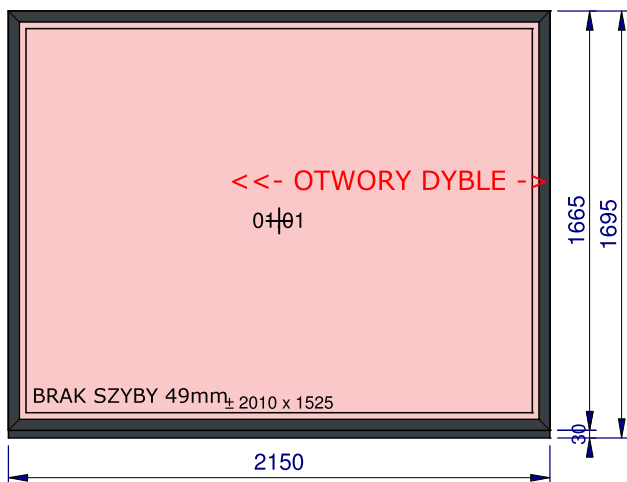

Współczynnik przenikalności ciepła

$U_w = 0.80 \text{ W/m}_2\text{K}$

Szyby i panele	Wymiary
01.01: 49mm = 4/18/4/18/4 U=0,5 - Ramka dystansowa: - PVC CH RAL7035	1 582 x 1 860
01.02: 49mm = 4/18/4/18/4 U=0,5 - Ramka dystansowa: - PVC CH RAL7035	1 582 x 1 860

	Wartość przed	Rabat	Wartość po
Okno/Poz.	6 129,29 PLN	0,00 %	6 129,29 PLN
Wartość	6 129,29 PLN		6 129,29 PLN
Waga całkowita			337,7 Kg

Okno/Poz. 007	Ilość. 1	System: Schuco LivIng - 7-komorowe 82mm - 3 uszczelki	Listwy przyszybowe: ozdobna	Rodzaj/Kolor: ANTHRACITGRAU RAL 7016 GLATT CERATA M-SZARA

1/30 - Widok od strony zawiasów