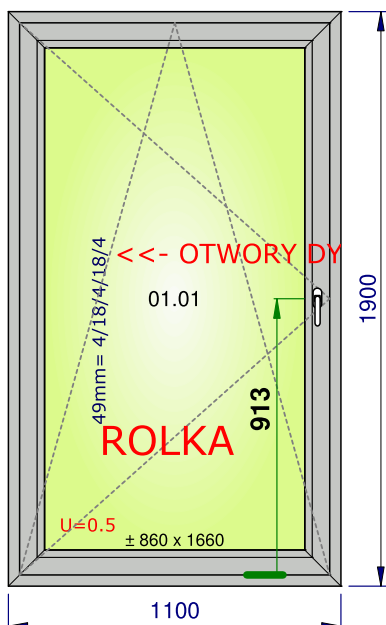

Oferta OFR-23-01376	15-05-26	Wasze referencje: Niesprzedane okna	Wystawił	Przedstawiciel:	Wymiary produkcji

Okno/Poz. 039	Ilość. 1	System: Schuco Living - 7-komorowe 82mm - 3 uszczelki	Listwy przyszybowe: ozdobna	Rodzaj/Kolor: BIAŁY / LICHTGRAU RAL 7035 GLATT CERATA

1/25 - Widok od strony zawiasów