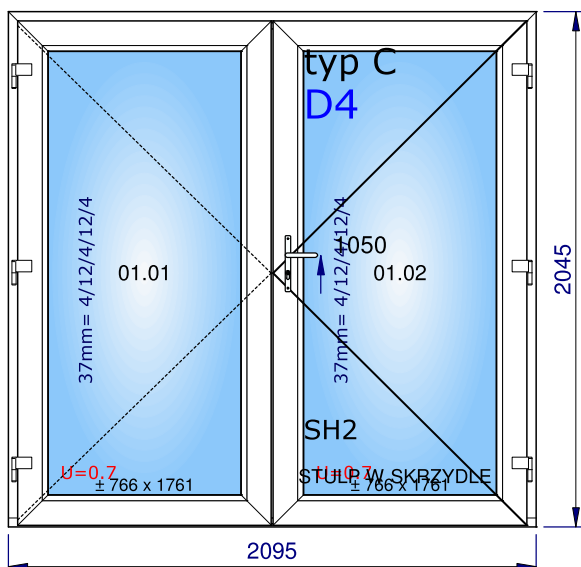

Oferta OFR-23-01376	15-05-26	Wasze referencje: Niesprzedane okna	Wystawił	Przedstawiciel:	Wymiary produkcji

Okno/Poz. 004	Ilość. 1	System: Schuco CT70 - 5-komorowe 70mm 2-uszczelki	Listwy przyszybowe: ozdobna	Rodzaj/Kolor: BIAŁY - uszczelki szare

	Opis	Rodzaj/Kolor
Ościeżnica Typ Progu	Standard 8865 70/68 5K DRZWI Próg >> ALU / PVC	BIAŁY - uszczelki szare
Skrzydło 1	CLASSIC 9108 DRZWI otw. do wewn, 2 skrzydłowe stulp Drzwi dwuskrzydłowe SH2	BIAŁY - uszczelki szare BIAŁY - uszczelki szare
-----> Typ Zasuwnicy Kolor ----->	Biały Ral 9016	
klamek i pochwyty Zawiasy ----->	3 szt Biały Ral 9016	
kolor szt D4--> Klamki Obustronne Standard Wkładka Patentowa	Klamka drzwiowa - Standard MEDOS(biała-brąz-antracyt) Standard	

Komentarz

PORTE D'ENTREE
SANS SEUIL
BROSSE AU LIEU DE SEUIL

okucia ROTO na GU
ramka międzyszybowa TGI na RAL35
ZAM-18-00324,

Komunikat

Okucia GU DRZWI_2: ----- WIDOK OD STRONY ZAWIASÓW -----
----- DLA TYCH DRZWI JEST TO WIDOK OD WEWNĄTRZ -----
Skrzydło CLASSIC 9108_2: !!! SZEROKOŚĆ ZA DUŻA - DRZWI POZA
GWARANCJĄ !!!
Bez gwarancji!

Współczynnik przenikalności ciepła

Błąd

Szyby i panele	Wymiary
01.01: 37mm = 4/12/4/12/4 U=0,7 - Ramka dystansowa: - PVC CH RAL7035	803 x 1 797
01.02: 37mm = 4/12/4/12/4 U=0,7 - Ramka dystansowa: - PVC CH RAL7035	803 x 1 797

	Wartość przed	Rabat	Wartość po
Okno/Poz.	2 994,81 PLN	0,00 %	2 994,81 PLN
Wartość	2 994,81 PLN		2 994,81 PLN
Waga całkowita			175,4 Kg