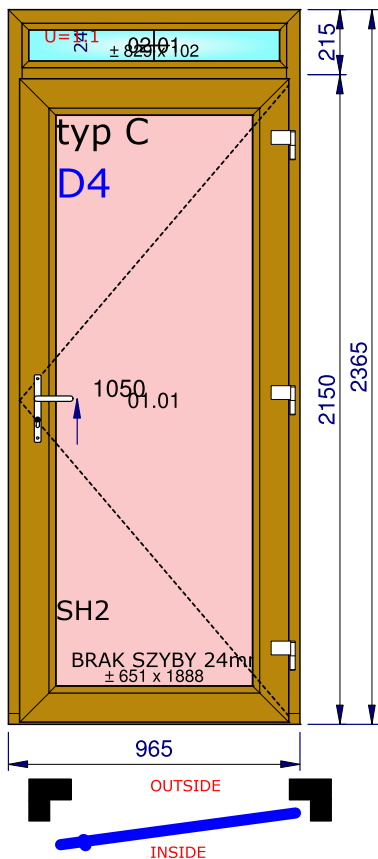

Oferta OFR-23-01376	15-05-26	Wasze referencje: Niesprzedane okna	Wystawił	Przedstawiciel:	Wymiary produkcji

Okno/Poz. 025	Ilość. 1	System: Schuco CT70 - 5-komorowe 70mm 2-uszczelki	Listwy przyszybowe: ozdobna	Rodzaj/Kolor: ZŁOTY DĄB

	Opis	Rodzaj/Kolor
Ościeżnica	Standard 8865 70/68 5K DRZWI	ZŁOTY DĄB
Typ Progu	Próg >> ALU / PVC	
Słupek (i)	Słupek 70/91 3K CT70 - STANDARD	
Skrzydło 1	CLASSIC 9108 DRZWI do Wewn Drzwi jednoskrzydłowe SH2 z 3-punktowym ryglowaniem	ZŁOTY DĄB ZŁOTY DĄB
-----> Typ	Zasuwnicy	
Kolor ----->	Brąz Ral 8019	
klamek i	pochwytów	
Zawiasy ----->	3 szt Brąz Ral 8019	
kolor szt		
D4--> Klamki	Klamka drzwiowa - Standard	
Obustronne	MEDOS(biała-brąz-antracyt)	
Standard		
Wkładka	Seria 88 Klasa B - 3 klucze	
Patentowa		
-----	0	
Skrzydło 2	FIX	ZŁOTY DĄB

Komentarz

???

Komunikat

Okucia GU DRZWI: ----- WIDOK OD STRONY ZAWIASÓW -----
---- DLA TYCH DRZWI JEST TO WIDOK OD WEWNĄTRZ -----

Współczynnik przenikalności ciepła

Uw = +INF W/m₂K

	Wartość przed	Rabat	Wartość po
Okno/Poz.	1 704,27 PLN	0,00 %	1 704,27 PLN
Wartość	1 704,27 PLN		1 704,27 PLN
Waga całkowita			0,0 Kg

1/25 - Widok od strony zawiasów

Nie jest możliwe wykonanie tego okna

Opis: Proporcja szerokość/wysokość szyby zbyt duża (4/16/4: 1/7.00)