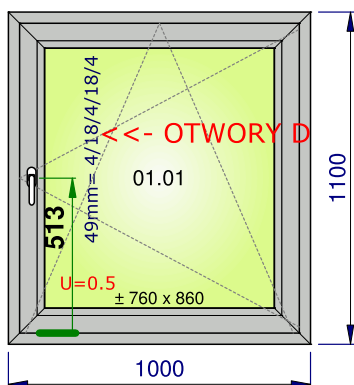

Współczynnik przenikalności ciepła

U_w = 0.84 W/m_eK

Artykuły	Ilość	Wymiar
Wykonanie otworu 6,5 mm - pod dybel- LEWA i PRAWA RAMA	6,000	
Klamka Schuco - Standard - Biała - CT70 + LIVING	1,000	

Szyby i panele	Wymiary
01.01: 49mm = 4/18/4/18/4 U=0,5 - Ramka dystansowa: - PVC CH RAL7035	700 x 800

	Wartość przed	Rabat	Wartość po
Okno/Poz.	534,33 PLN	0,00 %	534,33 PLN
Wartość	534,33 PLN		534,33 PLN
Waga całkowita			38,6 Kg

Okno/Poz. 035	Ilość. 1	System: Schuco Living - 7-komorowe 82mm - 3 uszczelki	Listwy przyszybowe: ozdobna	Rodzaj/Kolor: BIAŁY / LICHTGRAU RAL 7035 GLATT CERATA

1/25 - Widok od strony zawiasów