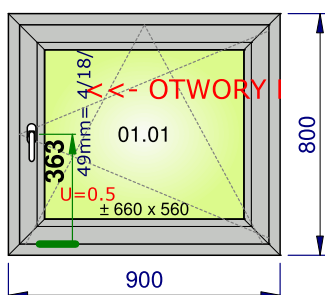

Opis	Rodzaj/Kolor
Ościeżnica	Standard 9411 82/70 7K -MD-3uszczelki Otwory pod dyble - Lewa + Prawa strona 6,5 mm	BIAŁY / LICHTGRAU RAL 7035 GLATT CERATA
Skrzydło 1	CLASSIC 9431	BIAŁY / LICHTGRAU RAL 7035 GLATT CERATA
Typ okucia	ROTO NX Rozwierno-Uchylnie	BIAŁY / LICHTGRAU RAL 7035 GLATT CERATA
Strona zawiasowa	Standard NX	BIAŁY / LICHTGRAU RAL 7035 GLATT CERATA
Oslonki - kolory	7.2 Białe	BIAŁY / LICHTGRAU RAL 7035 GLATT CERATA
Klamka	SCHÜCO - Standard - Biała	BIAŁY / LICHTGRAU RAL 7035 GLATT CERATA

Komentarz 22-00671-005/1

Współczynnik przenikalności ciepła Uw = 0.82 W/m₂K

Artykuły	Ilość	Wymiar
Wykonanie otworu 6,5 mm - pod dybel- LEWA i PRAWA RAMA	6,000	
Klamka Schuco - Standard - Biała - CT70 + LIVING	1,000	

Szyby i panele			Wymiary
01.01: 49mm = 4/18/4/18/4 U=0,5 - Ramka dystansowa: - PVC CH RAL7035			800 x 900
	Wartość przed	Rabat	Wartość po
Okno/Poz.	590,87 PLN	0,00 %	590,87 PLN
Wartość	590,87 PLN		590,87 PLN
Waga całkowita			46,0 Kg

Okno/Poz. 037	Ilość. 2	System: Schuco Living - 7-komorowe 82mm - 3 uszczelki	Listwy przyszybowe: ozdobna	Rodzaj/Kolor: BIAŁY / LICHTGRAU RAL 7035 GLATT CERATA

1/25 - Widok od strony zawiasów