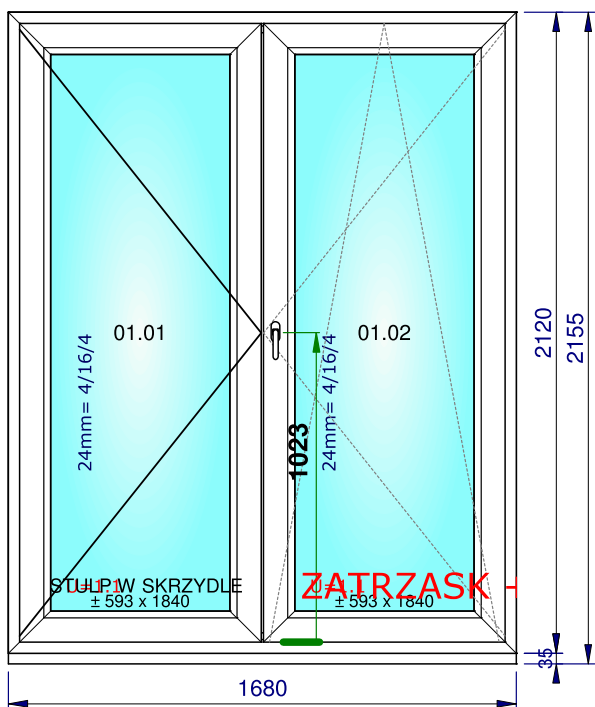

Współczynnik przenikalności ciepła

Uw = 1.32 W/m²K

Artykuły	Ilość	Wymiar
Klamka Schuco - Standard - Biała - CT70 + LIVING	1,000	
Zaślepka otworu odwodnienia - BIAŁA RAL 9016	3,000	

Szyby i panele	Wymiary
01.01: 24mm = 4/16/4 U=1,1 - Ramka dystansowa: - PVC CH RAL7035	856 x 1 066

	Wartość przed	Rabat	Wartość po
Okno/Poz.	463,02 PLN	0,00 %	463,02 PLN
Wartość	463,02 PLN		463,02 PLN
Waga całkowita			42,8 Kg

Okno/Poz. 020	Ilość. 1	System: Schuco CT70 - 5-komorowe 70mm 2-uszczelki	Listwy przyszybowe: ozdobna	Rodzaj/Kolor: BIAŁY - uszczelki szare

1/25 - Widok od strony zawiasów