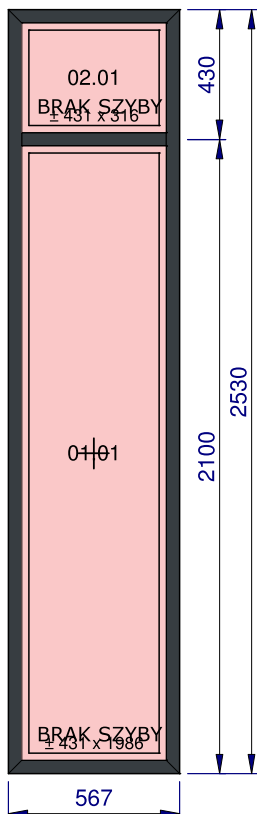

Oferta OFR-23-01376	15-05-26	Wasze referencje: Niesprzedane okna	Wystawił	Przedstawiciel:	Wymiary produkcji

Okno/Poz. 002/2	Ilość. 1	System: Schuco CT70 - 5-komorowe 70mm 2-uszczelki	Listwy przyszybowe: ozdobna	Rodzaj/Kolor: BIAŁY / ANTHRAZITGRAU RAL 7016 strukt. drewna

	Opis	Rodzaj/Kolor
Ościeżnica	Standard 8865 70/68 5K	BIAŁY / ANTHRAZITGR / RAL 7016 strukt. drewna
Słupek (i)	Słupek 70/91 3K CT70 - STANDARD	
Skrzydło 1	FIX	BIAŁY / ANTHRAZITGR / RAL 7016 strukt. drewna
Skrzydło 2	FIX	BIAŁY / ANTHRAZITGR / RAL 7016 strukt. drewna

Współczynnik przenikalności ciepła

Błąd

Szyby i panele	Wymiary
01.01: BRAK SZYBY 24mm - Ramka dystansowa: ALUMINIOWA	467 x 2 023
02.01: BRAK SZYBY 24mm - Ramka dystansowa: ALUMINIOWA	467 x 353

	Wartość przed	Rabat	Wartość po
Okno/Poz.	348,76 PLN	0,00 %	348,76 PLN
Wartość	348,76 PLN		348,76 PLN
Waga całkowita			19,0 Kg

1/25 - Widok od strony zawiasów