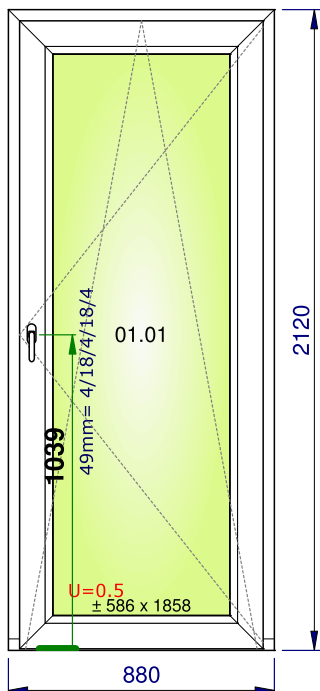

Oferta OFR-23-01376	15-05-26	Wasze referencje: Niesprzedane okna	Wystawił	Przedstawiciel:	Wymiary produkcji

Okno/Poz. 002	Ilość. 1	System: Schuco Living - 7-komorowe 82mm - 3 uszczelki	Listwy przyszybowe: ozdobna	Rodzaj/Kolor: BIAŁY - uszczelki szare

1/25 - Widok od strony zawiasów