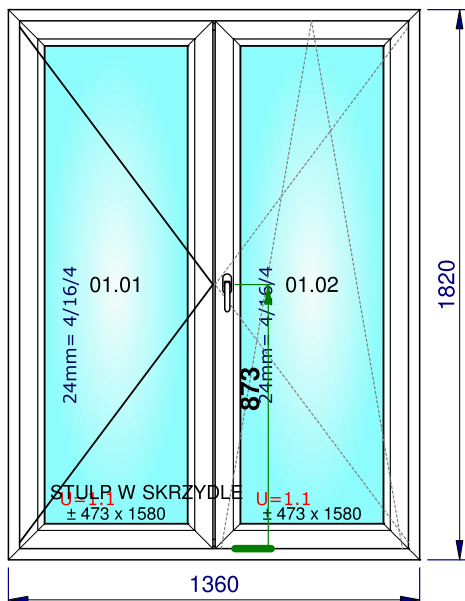

Oferta OFR-23-01376	15-05-26	Wasze referencje: Niesprzedane okna	Wystawił	Przedstawiciel:	Wymiary produkcji

Okno/Poz. 028	Ilość: 6	System: Schuco CT70 - 5-komorowe 70mm 2-uszczelki	Listwy przyszybowe: ozdobna	Rodzaj/Kolor: BIAŁY - uszczelki szare

1/25 - Widok od strony zawiasów

	Opis	Rodzaj/Kolor
Ościeżnica	Standard 8865 70/68 5K	BIAŁY - uszczelki szare
Skrzydło 1 <i>Słupek Ruchomy</i>	CLASSIC 8866 2-Skrz STULP Standard ROTO NX RU-R Stulp Standard	BIAŁY - uszczelki szare BIAŁY - uszczelki szare
<i>Okucie</i>	<i>antywyważeniowe</i>	
<i>Strona zawiasowa</i>	NX	
<i>Ostonki - kolory</i>	7.2 Białe	
<i>Klamka</i>	SCHÜCO - Standard - Biała	
<i>Blokada klamki</i>	Tak	
<i>Okucie Słupka</i>	Rączka Standard	
<i>Ruchomego - Typ</i>		
<i>Rączki</i>		

Komentarz ?-00973	CENA ZA 6 szt

Współczynnik przenikalności ciepła Uw = 1.35 W/m₂K

Artykuły	Ilość	Wymiar
Klamka Schuco - Standard - Biała - CT70 + LIVING	6,000	
Zaślepka otworu odwodnienia - BIAŁA RAL 9016	18,000	

Szyby i panele	Wymiary
01.01: 24mm = 4/16/4 U=1,1 - Ramka dystansowa: - PVC CH RAL7035	509 x 1 616
01.02: 24mm = 4/16/4 U=1,1 - Ramka dystansowa: - PVC CH RAL7035	509 x 1 616

	Wartość przed	Rabat	Wartość po
Okno/Poz.	5 078,52 PLN	0,00 %	5 078,52 PLN
Wartość	5 078,52 PLN		5 078,52 PLN
Waga całkowita	6 x 80,2 Kg = 480,9 Kg		

Okno/Poz. 029	Ilość: 1	System: Schuco CT70 - 5-komorowe 70mm 2-uszczelki	Listwy przyszybowe: ozdobna	Rodzaj/Kolor: BIAŁY - uszczelki szare

1/25 - Widok od strony zawiasów

	Opis	Rodzaj/Kolor
Ościeżnica	Standard 8865 70/68 5K	BIAŁY - uszczelki szare
Profile dodatk.	9019 - Parapet 135/20 dół (Odliczony)	
Skrzydło 1	CLASSIC 8866	BIAŁY - uszczelki szare BIAŁY - uszczelki szare
<i>Typ okucia</i>	ROTO NX Rozwierno-Uchylny Standard NX	
<i>Strona zawiasowa</i>	NX	
<i>Ostonki - kolory</i>	7.2 Białe	
<i>Klamka</i>	SCHUCO - Standard - Biała	

Komentarz 20-01338-003

Współczynnik przenikalności ciepła Uw = 1.49 W/m₂K

Artykuły	Ilość	Wymiar
Klamka Schuco - Standard - Biała - CT70 + LIVING	1,000	
Zaślepka otworu odwodnienia - BIAŁA RAL 9016	2,000	

Szyby i panele	Wymiary
01.01: 28mm = DECORMAT 4/20/4 U=1,1 - Ramka dystansowa: - PVC CH RAL7035	296 x 276