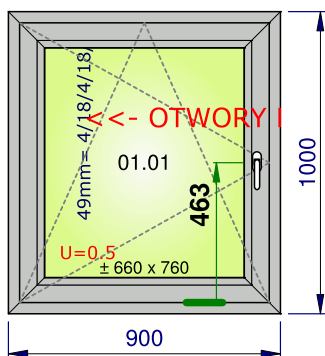

Oferta OFR-23-01376	15-05-26	Wasze referencje: Nieprzedane okna	Wystawił	Przedstawiciel:	Wymiary produkcji

Okno/Poz. 034	Ilość. 1	System: Schuco Living - 7-komorowe 82mm - 3 uszczelki	Listwy przyszybowe: ozdobna	Rodzaj/Kolor: BIAŁY / LICHTGRAU RAL 7035 GLATT CERATA

1/25 - Widok od strony zawiasów