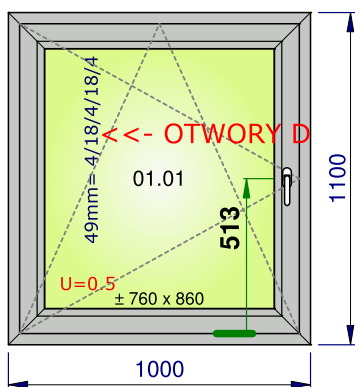

Oferta OFR-23-01376	15-05-26	Wasze referencje: Nieprzedane okna	Wystawił	Przedstawiciel:	Wymiary produkcji

Okno/Poz. 035	Ilość. 1	System: Schuco Living - 7-komorowe 82mm - 3 uszczelki	Listwy przyszybowe: ozdobna	Rodzaj/Kolor: BIAŁY / LICHTGRAU RAL 7035 GLATT CERATA

Szyby i panele			Wymiary
01.01: 49mm = 4/18/4/18/4 U=0,5 - Ramka dystansowa: - PVC CH RAL7035			800 x 900
	Wartość przed	Rabat	Wartość po
Okno/Poz.	590,87 PLN	0,00 %	590,87 PLN
Wartość	590,87 PLN		590,87 PLN
Waga całkowita			46,0 Kg

Okno/Poz. 036	Ilość. 1	System: Schuco Living - 7-komorowe 82mm - 3 uszczelki	Listwy przyszybowe: ozdobna	Rodzaj/Kolor: BIAŁY / LICHTGRAU RAL 7035 GLATT CERATA

1/25 - Widok od strony zawiasów