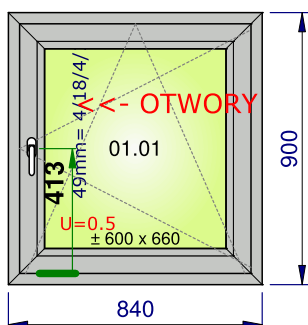

Opis	Rodzaj/Kolor
Ościeżnica	Standard 9411 82/70 7K -MD-3uszczelki Otwory pod dyble - Lewa + Prawa strona 6,5 mm	BIAŁY / LICHTGRAU RAL 7035 GLATT CERATA
Skrzydło 1	CLASSIC 9431	BIAŁY / LICHTGRAU RAL 7035 GLATT CERATA
Typ okucia	ROTO NX Rozwierno-Uchylnie	BIAŁY / LICHTGRAU RAL 7035 GLATT CERATA
Strona zawiasowa	Standard NX	BIAŁY / LICHTGRAU RAL 7035 GLATT CERATA
Oslonki - kolory	7.2 Biale	BIAŁY / LICHTGRAU RAL 7035 GLATT CERATA
Klamka	SCHÜCO - Standard - Biala	BIAŁY / LICHTGRAU RAL 7035 GLATT CERATA

Komentarz
22-00671-002

Współczynnik przenikalności ciepła

Uw = 0.75 W/m²K

Artykuły	Ilość	Wymiar
Wykonanie otworu 6,5 mm - pod dybel- LEWA i PRAWA RAMA	8,000	
Klamka Schuco - Standard - Biala - CT70 + LIVING	1,000	
Podnośnik skrzydła z rolką	1,000	

Szyby i panele	Wymiary
01.01: 49mm = 4/18/4/18/4 U=0,5 - Ramka dystansowa: - PVC CH RAL7035	900 x 1 700

	Wartość przed	Rabat	Wartość po
Okno/Poz.	911,96 PLN	0,00 %	911,96 PLN
Wartość	911,96 PLN		911,96 PLN
Waga całkowita			82,7 Kg

Okno/Poz. 032	Ilość. 1	System: Schuco Living - 7-komorowe 82mm - 3 uszczelki	Listwy przyszybowe: ozdobna	Rodzaj/Kolor: BIAŁY / LICHTGRAU RAL 7035 GLATT CERATA

1/25 - Widok od strony zawiasów