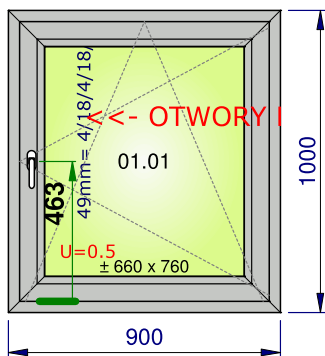

Oferta OFR-23-01376	15-05-26	Wasze referencje: Nieprzedane okna	Wystawił	Przedstawiciel:	Wymiary produkcji
Okno/Poz. 032	Ilość. 1	System: Schuco LivIng - 7-komorowe 82mm - 3 uszczelki	Listwy przyszybowe: ozdobna	Rodzaj/Kolor: BIAŁY / LICHTGRAU RAL 7035 GLATT CERATA	

Komentarz

22-00671-003

Współczynnik przenikalności ciepła

Uw = 0.87 W/m₂K

Artykuły	Ilość	Wymiar
Wykonanie otworu 6,5 mm - pod dybel- LEWA i PRAWA RAMA	4,000	
Klamka Schuco - Standard - Biała - CT70 + LIVING	1,000	

Szyby i panele	Wymiary
01.01: 49mm = 4/18/4/18/4 U=0,5 - Ramka dystansowa: - PVC CH RAL7035	640 x 700

	Wartość przed	Rabat	Wartość po
Okno/Poz.	487,58 PLN	0,00 %	487,58 PLN
Wartość	487,58 PLN		487,58 PLN
Waga całkowita			33,1 Kg

Okno/Poz. 033	Ilość. 3	System: Schuco LivIng - 7-komorowe 82mm - 3 uszczelki	Listwy przyszybowe: ozdobna	Rodzaj/Kolor: BIAŁY / LICHTGRAU RAL 7035 GLATT CERATA

	Opis	Rodzaj/Kolor
Ościeżnica	Standard 9411 82/70 7K -MD-3uszczelki Otwory pod dyble - Lewa + Prawa strona 6,5 mm	BIAŁY / LICHTGRAU RAL 7035 GLATT CERATA
Skrzydło 1	CLASSIC 9431	BIAŁY / LICHTGRAU RAL 7035 GLATT CERATA
Typ okucia	ROTO NX Rozwierno-Uchylnie	BIAŁY / LICHTGRAU RAL 7035 GLATT CERATA
Strona zawiasowa	Standard NX	BIAŁY / LICHTGRAU RAL 7035 GLATT CERATA
Ostonki - kolory	NX	BIAŁY / LICHTGRAU RAL 7035 GLATT CERATA
Klamka	7.2 Białe SCHÜCO - Standard - Biała	BIAŁY / LICHTGRAU RAL 7035 GLATT CERATA

1/25 - Widok od strony zawiasów

Komentarz

22-00671-004

CENA ZA 3 szt

Współczynnik przenikalności ciepła

Uw = 0.84 W/m₂K

Artykuły	Ilość	Wymiar
Wykonanie otworu 6,5 mm - pod dybel- LEWA i PRAWA RAMA	18,000	
Klamka Schuco - Standard - Biała - CT70 + LIVING	3,000	

Szyby i panele	Wymiary
01.01: 49mm = 4/18/4/18/4 U=0,5 - Ramka dystansowa: - PVC CH RAL7035	700 x 800

	Wartość przed	Rabat	Wartość po
Okno/Poz.	1 602,99 PLN	0,00 %	1 602,99 PLN
Wartość	1 602,99 PLN		1 602,99 PLN
Waga całkowita			3 x 38,6 Kg = 115,8 Kg