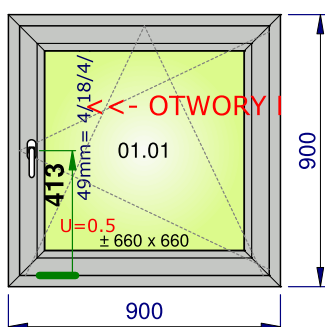

Wymiary

900 x 1 700

	Wartość przed	Rabat	Wartość po
Okno/Poz.	911,96 PLN	0,00 %	911,96 PLN
Wartość	911,96 PLN		911,96 PLN
Waga całkowita			82,7 Kg

Okno/Poz. 040	Ilość. 2	System: Schuco Living - 7-komorowe 82mm - 3 uszczelki	Listwy przyszybowe: ozdobna	Rodzaj/Kolor: BIAŁY / LICHTGRAU RAL 7035 GLATT CERATA

1/25 - Widok od strony zawiasów