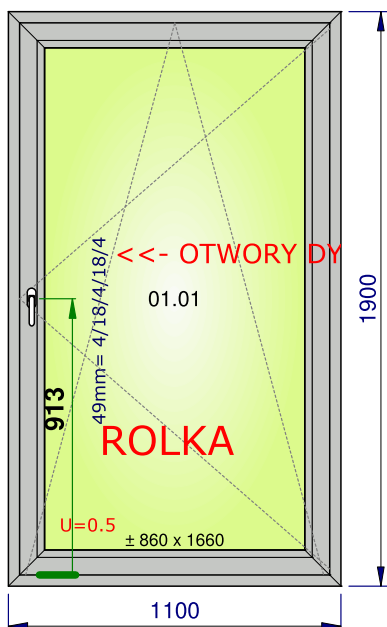

Oferta OFR-23-01376	15-05-26	Wasze referencje: Nieprzedane okna	Wystawił	Przedstawiciel:	Wymiary produkcji

Okno/Poz. 029	Ilość. 1	System: Schuco CT70 - 5-komorowe 70mm 2-uszczelki	Listwy przyszybowe: ozdobna	Rodzaj/Kolor: BIAŁY - uszczelki szare

	Wartość przed	Rabat	Wartość po
Okno/Poz.	373,63 PLN	0,00 %	373,63 PLN
Wartość	373,63 PLN		373,63 PLN
Waga całkowita			12,2 Kg

Okno/Poz. 031	Ilość. 1	System: Schuco Living - 7-komorowe 82mm - 3 uszczelki	Listwy przyszybowe: ozdobna	Rodzaj/Kolor: BIAŁY / LICHTGRAU RAL 7035 GLATT CERATA

1/25 - Widok od strony zawiasów