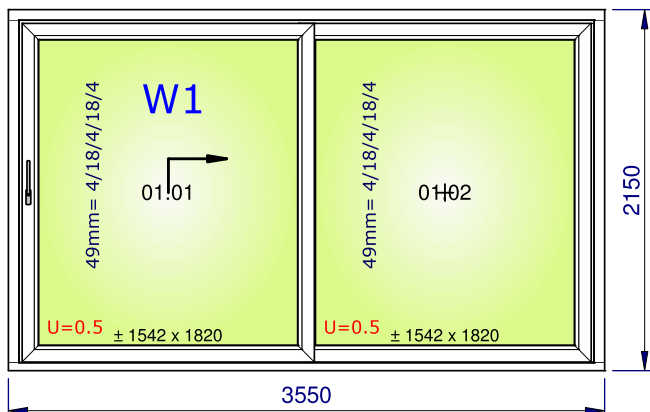

Oferta OFR-23-01376	15-05-26	Wasze referencje: Niesprzedane okna	Wystawił	Przedstawiciel:	Wymiary produkcji

Okno/Poz. 006	Ilość. 1	System: Schuco LivIngSlide - 5-komorowe 82mm	Listwy przyszybowe: ozdobna	Rodzaj/Kolor: BIAŁY - uszczelki szare

1/45 - Widok od strony zawiasów