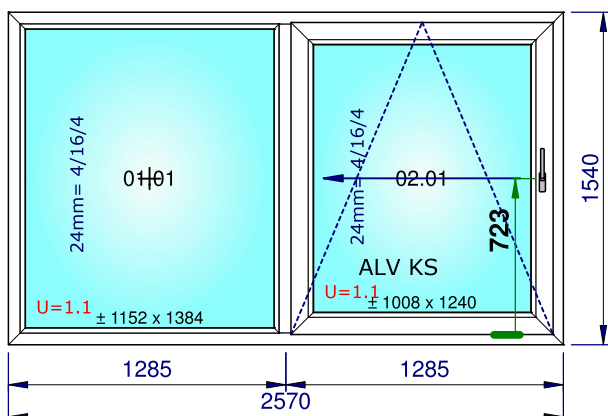

Opis	Rodzaj/Kolor
Ościeżnica	Pośrednia 8864 70/78 5K	BIAŁY - uszczelki szare
Uchwyt Transportowy	nie	
Słupek (i)	Słupek 70/110 3K CT70 - SZEROKI	
Skrzydło 1	FIX	BIAŁY - uszczelki szare
Skrzydło 2	CLASSIC 8563 TARASY do Wewn	BIAŁY - uszczelki szare
	Roto Patio Alversa - KS - Uchylno	BIAŁY - uszczelki szare
Typ PSK KS	Przesuwne	BIAŁY - uszczelki szare
Typ Klamki	KS 100 kg	
Kolor Klamki	Wewnętrzna Standard	
Kolor Szyn i Oston	Biały	
	Biały	

Komentarz

?-00070

Komunikat

Skrzydło CLASSIC 8563 1: >> Skrzydło nie jest duże - Może powinno być standard ????

Współczynnik przenikalności ciepła

Uw = 1.38 W/m₂K

1/35 - Widok od strony zawiasów