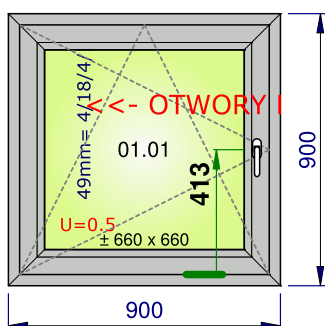

Oferta OFR-23-01376	15-05-26	Wasze referencje: Niesprzedane okna	Wystawił	Przedstawiciel:	Wymiary produkcji
Okno/Poz. 040	Ilość. 2	System: Schuco Livng - 7-komorowe 82mm - 3 uszczelki	Listwy przyszybowe: ozdobna	Rodzaj/Kolor: BIAŁY / LICHTGRAU RAL 7035 GLATT CERATA	

Artykuły	Ilość	Wymiar
Klamka Schuco - Standard - Biała - CT70 + LIVING	2,000	

Szyby i panele	Wymiary
01.01: 49mm = 4/18/4/18/4 U=0,5 - Ramka dystansowa: - PVC CH RAL7035	700 x 700

	Wartość przed	Rabat	Wartość po
Okno/Poz.	1 002,22 PLN	0,00 %	1 002,22 PLN
Wartość	1 002,22 PLN		1 002,22 PLN
Waga całkowita	2 x 35,1 Kg = 70,2 Kg		

Okno/Poz. 041	Ilość. 2	System: Schuco Livng - 7-komorowe 82mm - 3 uszczelki	Listwy przyszybowe: ozdobna	Rodzaj/Kolor: BIAŁY / LICHTGRAU RAL 7035 GLATT CERATA

1/25 - Widok od strony zawiasów

	Opis	Rodzaj/Kolor
Ościeżnica	Standard 9411 82/70 7K -MD-3uszczelki 6,5 mm	BIAŁY / LICHTGRAU RAL 7035 GLATT CERATA
Otwory pod dyble - Lewa + Prawa strona		
Skrzydło 1	CLASSIC 9431	BIAŁY / LICHTGRAU RAL 7035 GLATT CERATA
Typ okucia	ROTO NX Rozwierno-Uchylnie	BIAŁY / LICHTGRAU RAL 7035 GLATT CERATA
Strona zawiasowa	Standard NX	
Ostonki - kolory	NX	
Klamka	7.2 Białe SCHÜCO - Standard - Biała	

Komentarz 22-00671-008/1 CENA ZA 2 szt

Współczynnik przenikalności ciepła Uw = 0.86 W/m²K

Artykuły	Ilość	Wymiar
Wykonanie otworu 6,5 mm - pod dybel- LEWA i PRAWA RAMA	8,000	
Klamka Schuco - Standard - Biała - CT70 + LIVING	2,000	

Szyby i panele	Wymiary
01.01: 49mm = 4/18/4/18/4 U=0,5 - Ramka dystansowa: - PVC CH RAL7035	700 x 700

	Wartość przed	Rabat	Wartość po
Okno/Poz.	1 002,22 PLN	0,00 %	1 002,22 PLN
Wartość	1 002,22 PLN		1 002,22 PLN
Waga całkowita	2 x 35,1 Kg = 70,2 Kg