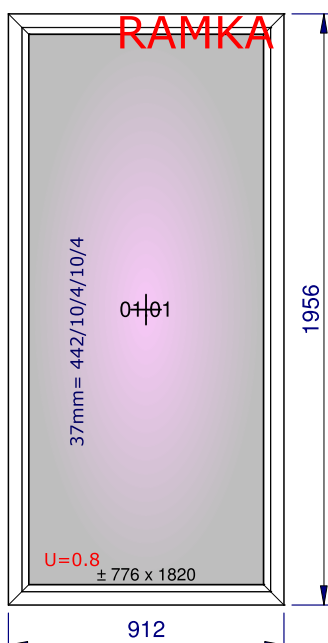

Opis	Rodzaj/Kolor
Ościeżnica	Standard 9411 82/70 7K - MD- 3 uszczelki DRZWI Typ Progu ALU / PVC	BIAŁY - uszczelki szare
Skrzydło 1	CLASSIC 9432 TARASY do Wewn Typ okucia ROTO NX Rozwierno-Uchylnie Standard NX Strona zawiasowa NX Ostonki - kolory 7.2 Białe Klamka SCHÜCO - Standard - Biała	BIAŁY - uszczelki szare BIAŁY - uszczelki szare

Komentarz eckige Glasleiste ZAM-17-0

Współczynnik przenikalności ciepła Uw = 0.86 W/m₂K

Artykuły	Ilość	Wymiar
Klamka Schuco - Standard - Biała - CT70 + LIVING	1,000	

Szyby i panele	Wymiary
01.01: 49mm = 4/18/4/18/4 U=0,5 - Ramka dystansowa: - PVC CH RAL7035	626 x 1 898

	Wartość przed	Rabat	Wartość po
Okno/Poz.	941,29 PLN	0,00 %	941,29 PLN
Wartość	941,29 PLN		941,29 PLN
Waga całkowita			78,1 Kg

Okno/Poz. 003	Ilość. 1	System: Schuco CT70 - 5-komorowe 70mm 2-uszczelki	Listwy przyszybowe: ozdobna	Rodzaj/Kolor: BIAŁY - uszczelki szare

1/25 - Widok od strony zawiasów