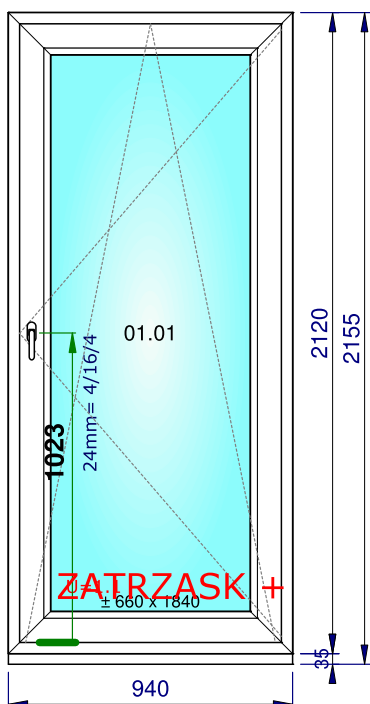

Opis	Rodzaj/Kolor
Ościeżnica	Standard 8865 70/68 5K	BIAŁY - uszczelki szare
Profile dodatk.	8759 - Profil wykończeniowy 12,5/35 dół (Nie wliczone)	
Skrzydło 1	FIX	BIAŁY - uszczelki szare

Komentarz 19-00407-006

Współczynnik przenikalności ciepła Uw = 1.24 W/m²K

Artykuły	Ilość	Wymiar
Zaślepka otworu odwodnienia - BIAŁA RAL 9016	5,000	

Szyby i panele	Wymiary
01.01: 24mm = 4/16/4 U=1,1 - Ramka dystansowa: - PVC CH RAL7035	2 070 x 1 410

	Wartość przed	Rabat	Wartość po
Okno/Poz.	542,00 PLN	0,00 %	542,00 PLN
Wartość	542,00 PLN		542,00 PLN
Waga całkowita			79,1 Kg

Okno/Poz. 018	Ilość. 1	System: Schuco CT70 - 5-komorowe 70mm 2-uszczelki	Listwy przyszybowe: ozdobna	Rodzaj/Kolor: BIAŁY - uszczelki szare

1/25 - Widok od strony zawiasów