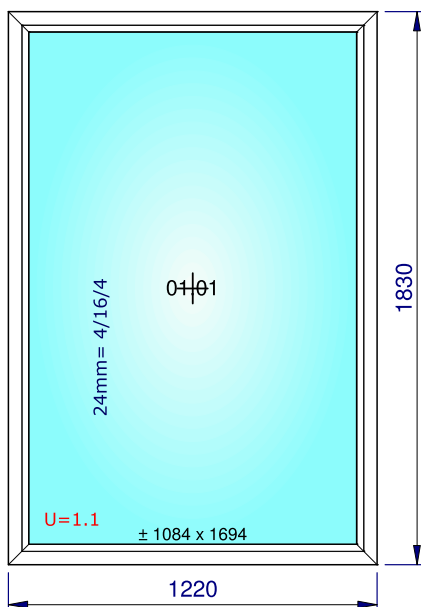

Oferta OFR-23-01376	15-05-26	Wasze referencje: Nieprzedane okna	Wystawił	Przedstawiciel:	Wymiary produkcji

Okno/Poz. 026	Ilość. 2	System: Schuco CT70 - 5-komorowe 70mm 2-uszczelki	Listwy przyszybowe: ozdobna	Rodzaj/Kolor: BIAŁY - uszczelki szare