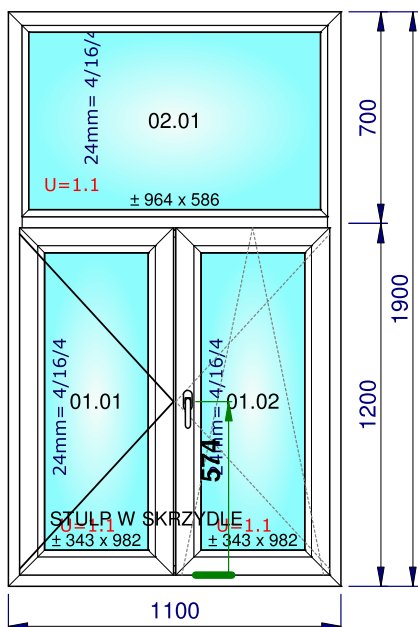

1/25 - Widok od strony zawiasów

	Wartość przed	Rabat	Wartość po
Okno/Poz.	895,78 PLN	0,00 %	895,78 PLN
Wartość	895,78 PLN		895,78 PLN
Waga całkowita			86,9 Kg

Okno/Poz. 023	Ilość. 2	System: Schuco CT70 - 5-komorowe 70mm 2-uszczelki	Listwy przyszybowe: ozdobna	Rodzaj/Kolor: BIAŁY - uszczelki szare