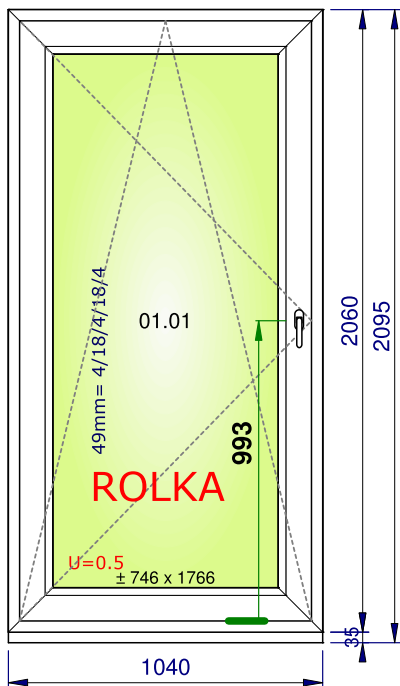

Oferta OFR-23-01376	15-05-26	Wasze referencje: Niesprzedane okna	Wystawił	Przedstawiciel:	Wymiary produkcji

Okno/Poz. 022	Ilość. 1	System: Schuco Living - 7-komorowe 82mm - 3 uszczelki	Listwy przyszybowe: ozdobna	Rodzaj/Kolor: BIAŁY - uszczelki szare