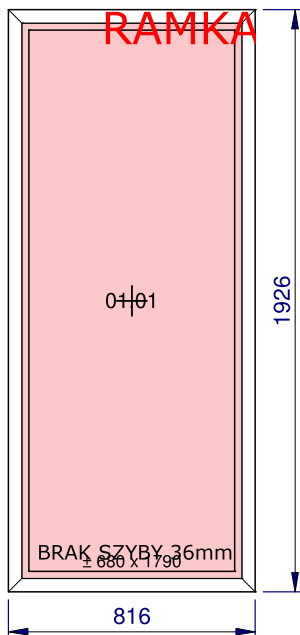

Oferta OFR-23-01376	15-05-26	Wasze referencje: Nieprzedane okna	Wystawił	Przedstawiciel:	Wymiary produkcji

Okno/Poz. 013	Ilość. 1	System: Schuco CT70 - 5-komorowe 70mm 2-uszczelki	Listwy przyszybowe: ozdobna	Rodzaj/Kolor: BIAŁY - uszczelki szare