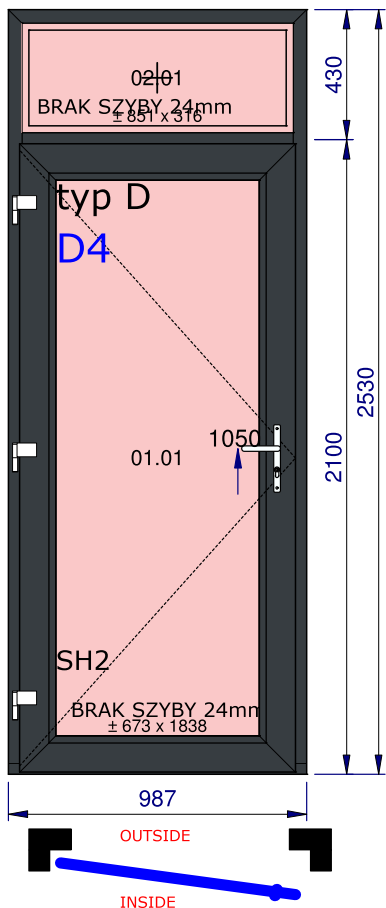

Oferta OFR-23-01376	15-05-26	Wasze referencje: Nieprzedane okna	Wystawił	Przedstawiciel:	Wymiary produkcji

Okno/Poz. 001/1	Ilość. 1	System: Schuco CT70 - 5-komorowe 70mm 2-uszczelki	Listwy przyszybowe: ozdobna	Rodzaj/Kolor: BIAŁY / ANTHRAZITGRAU RAL 7016 strukt. drewna

1/25 - Widok od strony zawiasów

	Opis	Rodzaj/Kolor
Ościeżnica Typ Progu	Standard 8865 70/68 5K DRZWI Próg >> ALU / PVC	BIAŁY / ANTHRAZITGR/ RAL 7016 strukt. drewna
Słupek (i) Skrzydło 1	Słupek 70/91 3K CT70 - STANDARD CLASSIC 9108 DRZWI do Wewn	BIAŁY / ANTHRAZITGR/ RAL 7016 strukt. drewna
-----> Typ Zasuwnicy Kolor -----> klamek i pochwytywów Zawiasy -----> kolor szt D4--> Klamki Obustronne Standard Wkładka Patentowa ----->	Drzwi jednoskrzydłowe SH2 z 3-punktowym ryglowaniem Biały Ral 9016 3 szt Biały Ral 9016 Klamka drzwiowa - Standard MEDOS(biała-brąz-antracyt) Standard 0	BIAŁY / ANTHRAZITGR/ RAL 7016 strukt. drewna
Skrzydło 2	FIX	BIAŁY / ANTHRAZITGR/ RAL 7016 strukt. drewna

Komunikat
Okucia GU DRZWI: ----- WIDOK OD STRONY ZAWIASÓW -----
---- DLA TYCH DRZWI JEST TO WIDOK OD WEWNĄTRZ -----

Współczynnik przenikalności ciepła
Błąd

Szyby i panele	Wymiary
01.01: BRAK SZYBY 24mm - Ramka dystansowa: - PVC CH RAL7035	709 x 1 875
02.01: BRAK SZYBY 24mm - Ramka dystansowa: - PVC CH RAL7035	887 x 353

	Wartość przed	Rabat	Wartość po
Okno/Poz.	1 510,70 PLN	0,00 %	1 510,70 PLN
Wartość	1 510,70 PLN		1 510,70 PLN
Waga całkowita			55,1 Kg