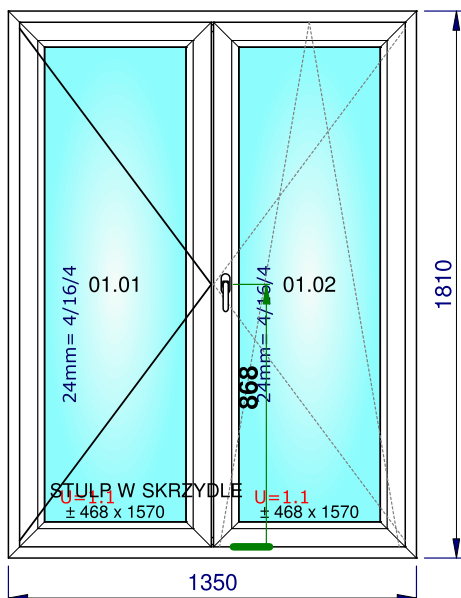

1/25 - Widok od strony zawiasów

Okno/Poz. 027	Ilość. 1	System: Schuco CT70 - 5-komorowe 70mm 2-uszczelki	Listwy przyszybowe: ozdobna	Rodzaj/Kolor: BIAŁY - uszczelki szare