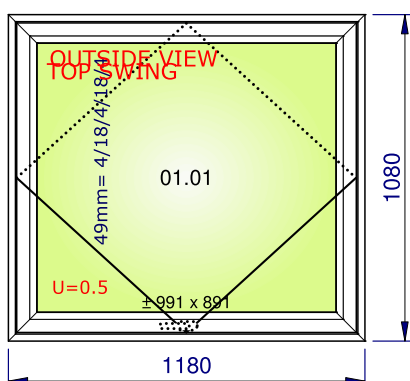

Opis	Rodzaj/Kolor
Ościeżnica	Standard 9411 82/70 7K -MD-3uszczelki 6,5 mm	BIAŁY / LICHTGRAU RAL 7035 GLATT CERATA
Otwory pod dyble - Lewa + Prawa strona		
Skrzydło 1	CLASSIC 9431	BIAŁY / LICHTGRAU RAL 7035 GLATT CERATA
Typ okucia Strona zawiasowa Ostonki - kolory Klamka	ROTO NX Rozwierno-Uchylnie Standard NX NX 7.2 Białe SCHÜCO - Standard - Biała	BIAŁY / LICHTGRAU RAL 7035 GLATT CERATA

1/25 - Widok od strony zawiasów

Komentarz 22-00671-009

Współczynnik przenikalności ciepła Uw = 0.79 W/m₂K

Artykuły	Ilość	Wymiar
Wykonanie otworu 6,5 mm - pod dybel- LEWA i PRAWA RAMA	6,000	
Klamka Schuco - Standard - Biała - CT70 + LIVING	1,000	
Podnośnik skrzydła z rolką	1,000	

Szyby i panele	Wymiary
01.01: 49mm = 4/18/4/18/4 U=0,5 - Ramka dystansowa: - PVC CH RAL7035	1 100 x 900

	Wartość przed	Rabat	Wartość po
Okno/Poz.	722,32 PLN	0,00 %	722,32 PLN
Wartość	722,32 PLN		722,32 PLN
Waga całkowita			58,8 Kg

Okno/Poz. 043	Ilość. 2	System: Schuco Nordic - 7-komorowe 120/82mm 3 - uszczelki	Listwy przyszybowe: standard - arrondie	Rodzaj/Kolor: BIAŁY - uszczelki szare