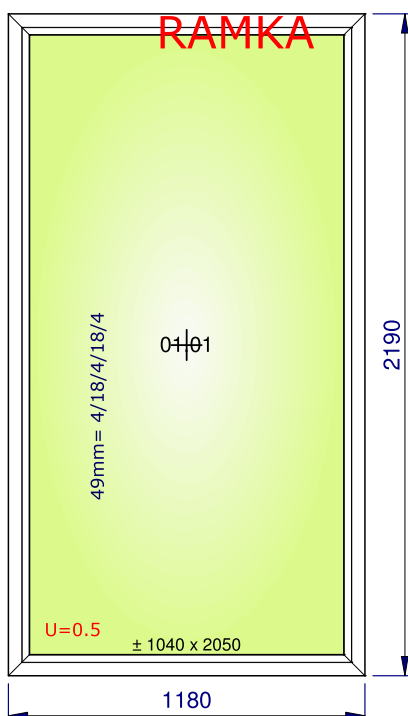

1/25 - Widok od strony zawiasów

Okno/Poz. 014	Ilość. 1	System: Schuco Living - 7-komorowe 82mm - 3 uszczelki	Listwy przyszybowe: ozdobna	Rodzaj/Kolor: BIAŁY - uszczelki szare