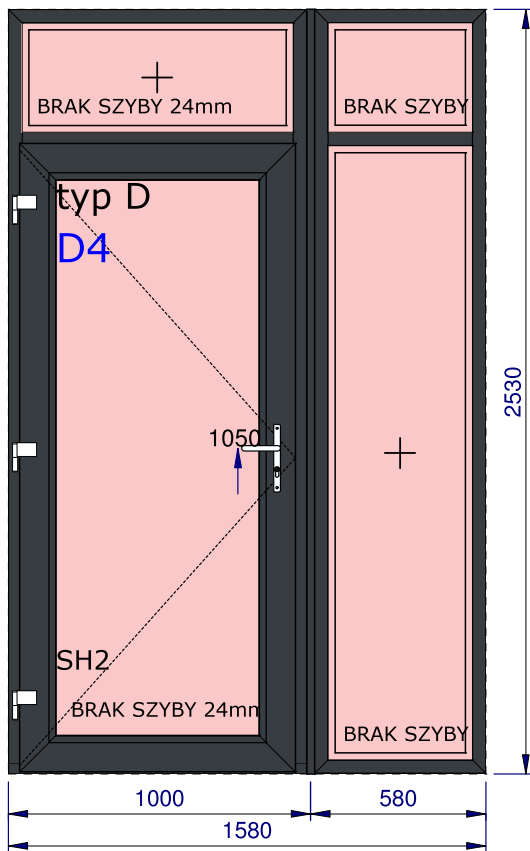

Zbiór. 001	Ilość. 1	System: Schuco CT70 - 5-komorowe 70mm 2-uszczelki	Rodzaj/Kolor: BIAŁY / ANTHRACITGRAU RAL 7016 strukt. drewna
------------	----------	--	---

1/25 - Widok od strony zawiasów

	Opis	Rodzaj/Kolor
Łącznik(i)	9211 - Łącznik H 5K z uszczelkami	
Kotwy montażowe - KPL	nie	
Zaślepki - KPL	nie	