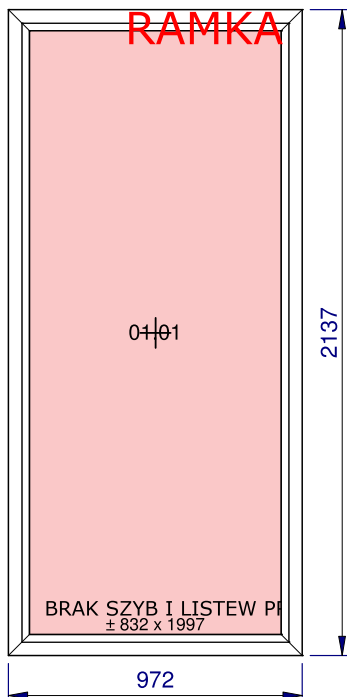

Oferta OFR-23-01376	15-05-26	Wasze referencje: niesprzedane okna	Wystawił	Przedstawiciel:	Wymiary produkcji

Okno/Poz. 010	Ilość: 1	System: Schuco Living - 7-komorowe 82mm - 3 uszczelki	Listwy przyszybowe: ozdobna	Rodzaj/Kolor: BIAŁY - uszczelki szare