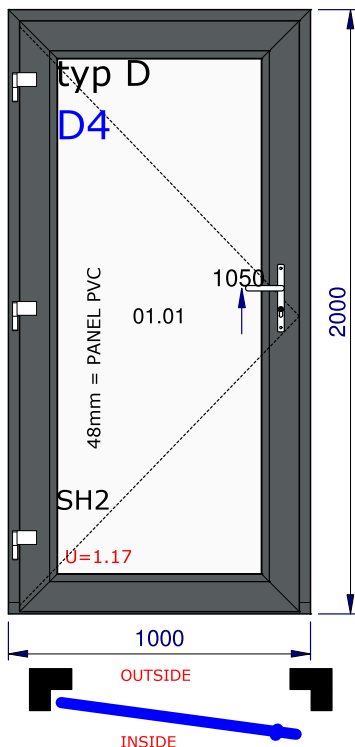

Oferta OFR-23-01376	15-05-26	Wasze referencje: Niesprzedane okna	Wystawił	Przedstawiciel:	Wymiary produkcji

Okno/Poz. 047	Ilość: 1	System: Schuco LivIng - 7-komorowe 82mm - 3 uszczelki	Listwy przyszybowe: ozdobna	Rodzaj/Kolor: BIAŁY / BASALTGRAU RAL 7012

1/25 - Widok od strony zawiasów

	Opis	Rodzaj/Kolor
Ościeżnica	Standard 9411 82/70 7K - MD- 3 uszczelki DRZWI	BIAŁY / BASALTGRAU RAL 7012
Typ Progu	ALU / PVC	
Skrzydło 1	CLASSIC 9433 DRZWI otw. do wewnątrz	BIAŁY / BASALTGRAU RAL 7012
	Drzwi jednoskrzydłowe	BIAŁY / BASALTGRAU RAL 7012
-----> Typ	SH2	
Zasuwnicy		
Kolor ----->	Anoda F9	
klamek i pochwytów		
Zawiasy ----->	3 szt Białe Ral 9016	
kolor szt		
D4--> Klamki	Klamka drzwiowa - Standard	
Obustronne		
Standard		
Wkładka	Seria 88 Klasa B GF + Zabezpieczenie	
Patentowa	BSKB	
-----	0	
Panele	Panel PCV 48mm	

Komentarz

ZAM-23-00841 poz. 002,

Komunikat

Okucia GU_DRZWI: ----- WIDOK OD STRONY ZAWIASÓW -----
---- DLA TYCH DRZWI JEST TO WIDOK OD WEWNĄTRZ -----

Współczynnik przenikalności ciepła

Błąd

	Wartość przed	Rabat	Wartość po
Okno/Poz.	2 295,98 PLN	0,00 %	2 295,98 PLN
Wartość	2 295,98 PLN		2 295,98 PLN
Waga całkowita			74,2 Kg

Współczynnik przenikalności ciepła

Okno/Pozycja	Ilość	U x Powierzchnia	Powierzchnia	U
001	Zbiór.			
001/1	Brak współczynnika U wypełnienia			
002/2	Brak współczynnika U wypełnienia			
002	1	1,60	1,866 m_e	0,86
003	Ościeżnica: 8865			
004	Ościeżnica: 8865 - Wymiarowanie: 202 446 FREZ; Skrzydło: 9108 - Wymiarowanie: 201 034			
006	1	6,08	7,633 m_e	0,80
007	Brak współczynnika U wypełnienia			
009	1	5,07	3,900 m_e	1,30
010	Ościeżnica: 9411			
012	1	2,31	1,770 m_e	1,31
013	Ościeżnica: 8865			
014	Ościeżnica: 9411			
016	1	4,07	3,277 m_e	1,24
018	1	2,71	1,993 m_e	1,36
019	1	1,78	1,346 m_e	1,32
020	1	4,77	3,532 m_e	1,35
021	1	2,03	2,700 m_e	0,75
022	1	1,68	2,142 m_e	0,78
023	2	5,77	4,125 m_e	1,40