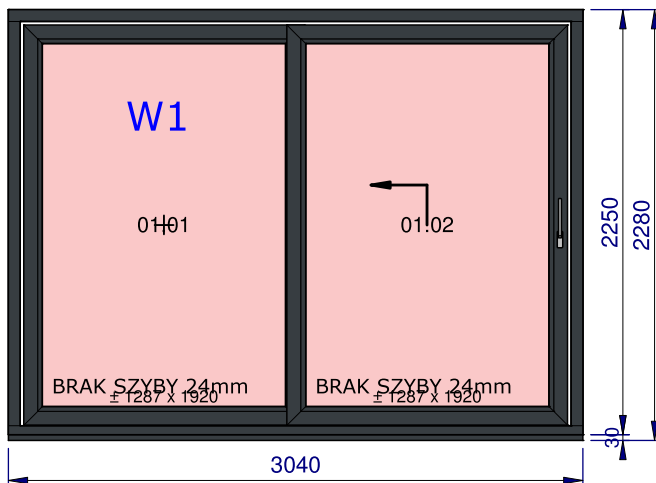

Oferta OFR-23-01376	15-05-26	Wasze referencje: Niesprzedane okna	Wystawił	Przedstawiciel:	Wymiary produkcji

Okno/Poz. 044	Ilość. 1	System: Schuco LivingSlide - 5-komorowe 82mm	Listwy przyszybowe: ozdobna	Rodzaj/Kolor: ANTHRAZITGRAU RAL 7016 GLATT CERATA M-SZARA

	Opis	Rodzaj/Kolor
Ościeżnica	Rama LS 194/63 5K	ANTHRAZITGR/ RAL 7016 GLATT CERATA M-SZARA
Profile dodatk. czy ma być wzmocnione	9757 - Poszerzenie 30 mm dół (Nie wliczone) TAK	
Skrzydło 1	W1 Typ 01 - 2skrz przesuwne + stałe Standard	ANTHRAZITGR/ RAL 7016 GLATT CERATA M-SZARA
Typ prog		ANTHRAZITGR/ RAL 7016 GLATT CERATA M-SZARA
Typ Klamki Mikrowentylacja	GU - LS TYP 01 Wewnętrzna Standard NIE	ANTHRAZITGR/ RAL 7016 GLATT CERATA M-SZARA

Komentarz

17-01761-007

Komunikat

Skrzydło LS TYP 01: Strefa Wiatrowa B3

Współczynnik przenikalności ciepła

Błąd

Szyby i panele	Wymiary
01.01: BRAK SZYBY 24mm - Ramka dystansowa: ALUMINIOWA	1 327 x 1 960
01.02: BRAK SZYBY 24mm - Ramka dystansowa: ALUMINIOWA	1 327 x 1 960

	Wartość przed	Rabat	Wartość po
Okno/Poz.	5 722,41 PLN	0,00 %	5 722,41 PLN
Wartość	5 722,41 PLN		5 722,41 PLN
Waga całkowita			164,1 Kg

1/40 - Widok od strony zawiasów

Okno/Poz. 045	Ilość. 1	System: Schuco CT70 - 5-komorowe 70mm 2-uszczelki	Listwy przyszybowe: ozdobna	Rodzaj/Kolor: BIAŁY - uszczelki szare