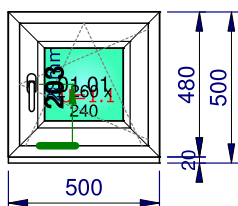

Opis	Rodzaj/Kolor
Ościeżnica	Standard 8865 70/68 5K	BIAŁY - uszczelki szare
Skrzydło 1 <i>Słupek Ruchomy</i>	CLASSIC 8866 2-Skrz STULP Standard ROTO NX RU-R Stulp Standard	BIAŁY - uszczelki szare BIAŁY - uszczelki szare
<i>Okucie</i>	<i>antywyważeniowe</i>	
<i>Strona zawiasowa</i>	NX	
<i>Ostonki - kolory</i>	7.2 Białe	
<i>Klamka</i>	SCHÜCO - Standard - Biała	
<i>Blokada klamki</i>	Tak	
<i>Okucie Słupka</i>	Rączka Standard	
<i>Ruchomego - Typ</i>		
<i>Rączki</i>		

Komentarz ?-00973	CENA ZA 6 szt

Współczynnik przenikalności ciepła Uw = 1.35 W/m₂K

Artykuły	Ilość	Wymiar
Klamka Schuco - Standard - Biała - CT70 + LIVING	6,000	
Zaślepka otworu odwodnienia - BIAŁA RAL 9016	18,000	

Szyby i panele	Wymiary
01.01: 24mm = 4/16/4 U=1,1 - Ramka dystansowa: - PVC CH RAL7035	509 x 1 616
01.02: 24mm = 4/16/4 U=1,1 - Ramka dystansowa: - PVC CH RAL7035	509 x 1 616

	Wartość przed	Rabat	Wartość po
Okno/Poz.	5 078,52 PLN	0,00 %	5 078,52 PLN
Wartość	5 078,52 PLN		5 078,52 PLN
Waga całkowita	6 x 80,2 Kg = 480,9 Kg		

Okno/Poz. 029	Ilość: 1	System: Schuco CT70 - 5-komorowe 70mm 2-uszczelki	Listwy przyszybowe: ozdobna	Rodzaj/Kolor: BIAŁY - uszczelki szare

1/25 - Widok od strony zawiasów