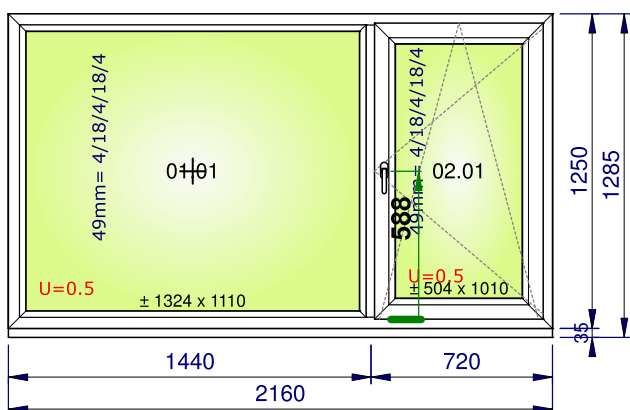

Oferta OFR-23-01376	15-05-26	Wasze referencje: Niesprzedane okna	Wystawił	Przedstawiciel:	Wymiary produkcji

Okno/Poz. 020	Ilość. 1	System: Schuco CT70 - 5-komorowe 70mm 2-uszczelki	Listwy przyszybowe: ozdobna	Rodzaj/Kolor: BIAŁY - uszczelki szare

Artykuły	Ilość	Wymiar
Zaślepka otworu odwodnienia - BIAŁA RAL 9016	3,000	

Szyby i panele	Wymiary
01.01: 24mm = 4/16/4 U=1,1 - Ramka dystansowa: - PVC CH RAL7035	629 x 1 876
01.02: 24mm = 4/16/4 U=1,1 - Ramka dystansowa: - PVC CH RAL7035	629 x 1 876

	Wartość przed	Rabat	Wartość po
Okno/Poz.	1 215,85 PLN	0,00 %	1 215,85 PLN
Wartość	1 215,85 PLN		1 215,85 PLN
Waga całkowita			120,8 Kg

Okno/Poz. 021	Ilość. 1	System: Schuco Living - 7-komorowe 82mm - 3 uszczelki	Listwy przyszybowe: ozdobna	Rodzaj/Kolor: BIAŁY - uszczelki szare

	Opis	Rodzaj/Kolor
Ościeżnica	Standard 9411 82/70 7K -MD-3uszczelki	BIAŁY - uszczelki szare
Słupek (i) Profile dodatk.	Słupek 82/92 5K Living - STANDARD 8759 - Profil wykończeniowy 12,5/35 dół (Nie wliczone)	
Skrzydło 1	FIX	BIAŁY - uszczelki szare
Skrzydło 2	CLASSIC 9431	BIAŁY - uszczelki szare
Typ okucia Strona zawiasowa Ostonki - kolory Klamka	ROTO NX Rozwierno-Uchylnie Standard NX NX 7.2 Biała SCHÜCO - Standard - Biała	BIAŁY - uszczelki szare

Komentarz

18-01475-001

Współczynnik przenikalności ciepła

U_w = 0.75 W/m_eK

Artykuły	Ilość	Wymiar
Klamka Schuco - Standard - Biała - CT70 + LIVING	1,000	
Zaślepka otworu odwodnienia - BIAŁA RAL 9016	3,000	

Szyby i panele	Wymiary
01.01: 49mm = 4/18/4/18/4 U=0,5 - Ramka dystansowa: - PVC CH RAL7035	1 360 x 1 146
02.01: 49mm = 4/18/4/18/4 U=0,5 - Ramka dystansowa: - PVC CH RAL7035	544 x 1 050

	Wartość przed	Rabat	Wartość po
Okno/Poz.	972,62 PLN	0,00 %	972,62 PLN
Wartość	972,62 PLN		972,62 PLN
Waga całkowita			100,9 Kg

1/30 - Widok od strony zawiasów