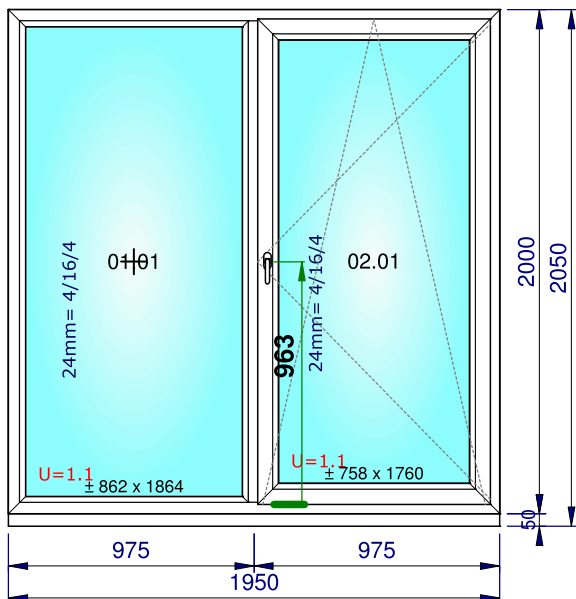

Oferta OFR-23-01376	15-05-26	Wasze referencje: Nieprzedane okna	Wystawił	Przedstawiciel:	Wymiary produkcji

Okno/Poz. 009	Ilość. 1	System: Schuco CT70 - 5-komorowe 70mm 2-uszczelki	Listwy przyszybowe: ozdobna	Rodzaj/Kolor: REINWEISS RAL 9010

1/30 - Widok od strony zawiasów

	Opis	Rodzaj/Kolor
Ościeżnica	Standard 8865 70/68 5K	REINWEISS RAL 9010
Słupek (i) Profile dodatk. czy ma być wzmocnione	Słupek 70/91 3K CT70 - STANDARD 9758 - Poszerzenie 50/70 mm dół (Nie wliczone) NIE	
Skrzydło 1	FIX	REINWEISS RAL 9010
Skrzydło 2	CLASSIC 8866 ROTO NX Rozwierno-Uchylnie Standard NX Typ okucia Strona zawiasowa Ostonki - kolory Klamka	REINWEISS RAL 9010 REINWEISS RAL 9010

Komentarz

ZAM-22-00099,

Współczynnik przenikalności ciepła

Uw = 1.30 W/m_eK

Artykuły	Ilość	Wymiar
Klamka Schuco - Standard - Biała - CT70 + LIVING	1,000	
Zaślepka otworu odwodnienia - BIAŁA RAL 9016	3,000	

Szyby i panele	Wymiary
01.01: 24mm = 4/16/4 U=1,1 - Ramka dystansowa: - PVC CH RAL7035	898 x 1 900
02.01: 24mm = 4/16/4 U=1,1 - Ramka dystansowa: - PVC CH RAL7035	794 x 1 796

	Wartość przed	Rabat	Wartość po
Okno/Poz.	1 194,91 PLN	0,00 %	1 194,91 PLN
Wartość	1 194,91 PLN		1 194,91 PLN
Waga całkowita			111,0 Kg