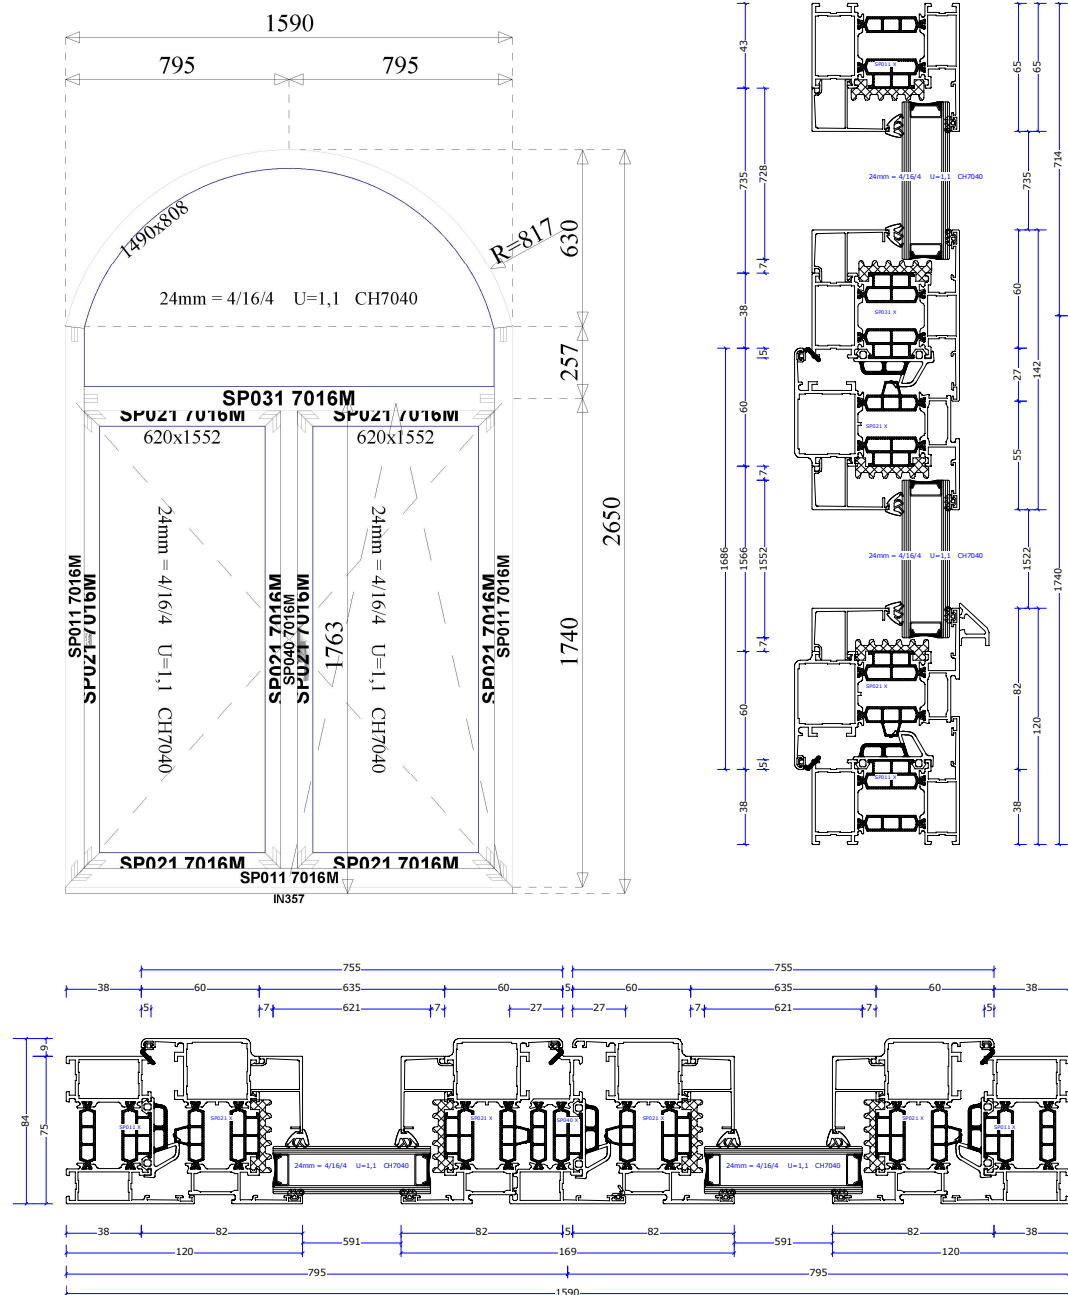

L.p.	Rysunek (Widok od zewnątrz), wymiary, opis	Ilość sztuk	Cena jedn. netto (PLN )	Wartość netto (PLN )	Uwagi
2	 <p>Poz. 2 SUPERIAL - Okna i witryny (B=3 700, H=2 550)</p>	x 2	5 506  <u>W tym:</u> Konstrukcja: 5 506	11 013  11 013	dodatkowo dołem profil podokienny parapetowy IN357 - 23mm
3	 <p>Poz. 3 SUPERIAL - Okna i witryny (B=1 590, H=2 650)</p>	x 9	5 175  <u>W tym:</u> Konstrukcja: 5 175	46 571  46 571	dodatkowo dołem profil podokienny parapetowy IN357 - 23mm
4	 <p>Poz. 4 SUPERIAL - Okna i witryny (B=1 590, H=2 650)</p>	x 2	3 833  <u>W tym:</u> Konstrukcja: 3 833	7 665  7 665	dodatkowo dołem profil podokienny parapetowy IN357 - 23mm

Uwagi produkcyjne:

dotatkowo dołem profil  
podokienny parapetowy  
IN357 - 23mm

Widok:

Widok od zewnątrz

Lp:  
3

**Konstrukcja:**

Poz. 3 SUPERIAL - Okna  
i witryny (B=1 590,  
H=2 650)

Ilość:  
9

**Opis:**

dodatkowo dołem profil  
podokienny parapetowy  
IN357 - 23mm

**Uwagi produkcyjne:**

dodatkowo dołem profil  
podokienny parapetowy  
IN357 - 23mm

**Widok:**

Widok od zewnątrz

Lp:

4

Konstrukcja:

Poz. 4 SUPERIAL - Okna  
i witryny (B=1 590,  
H=2 650)

Ilość:

2

Opis:

dodatkowo dołem profil  
podokienny parapetowy  
IN357 - 23mm

Uwagi produkcyjne:  
dodatkowo dołem profil  
podokienny parapetowy  
IN357 - 23mm