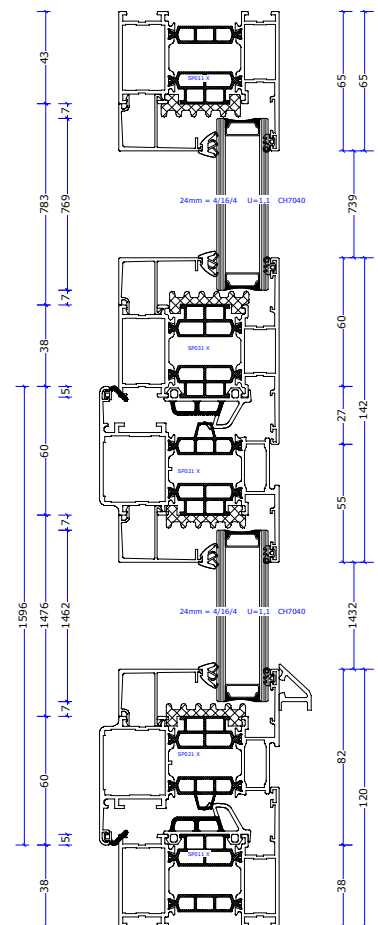

L.p.	Rysunek (Widok od zewnątrz), wymiary, opis	Ilość sztuk	Cena jedn. netto (PLN )	Wartość netto (PLN )	Uwagi
1	<p>Poz. 1 SUPERIAL - Okna i witryny (B=1 820, H=2 520)</p>	x 8	3 286  W tym: Konstrukcja: 3 286	26 291  26 291	dodatkowo dołem profil podokienny parapetowy IN357 - 23mm

L.p.	Rysunek (Widok od zewnątrz), wymiary, opis	Ilość sztuk	Cena jedn. netto (PLN )	Wartość netto (PLN )	Uwagi
2	 <p>Poz. 2 SUPERIAL - Okna i witryny (B=3 700, H=2 550)</p>	x 2	5 506  <u>W tym:</u> Konstrukcja: 5 506	11 013  11 013	dodatkowo dołem profil podokienny parapetowy IN357 - 23mm
3	 <p>Poz. 3 SUPERIAL - Okna i witryny (B=1 590, H=2 650)</p>	x 9	5 175  <u>W tym:</u> Konstrukcja: 5 175	46 571  46 571	dodatkowo dołem profil podokienny parapetowy IN357 - 23mm
4	 <p>Poz. 4 SUPERIAL - Okna i witryny (B=1 590, H=2 650)</p>	x 2	3 833  <u>W tym:</u> Konstrukcja: 3 833	7 665  7 665	dodatkowo dołem profil podokienny parapetowy IN357 - 23mm

Oferta policzona z rabatem: 12,5%	<b>Razem netto:</b> 91 539
	<b>VAT:</b> 0
	<b>Razem brutto:</b> 91 539 PLN
Termin ważności oferty:	
Warunki płatności:	
Termin realizacji:	

**Uwagi:**

Lp:

1

Konstrukcja:

Poz. 1 SUPERIAL - Okna  
i witryny (B=1 820,  
H=2 520)

Ilość:

8

Opis:

dodatkowo dołem profil  
podokienny parapetowy  
IN357 - 23mm

Uwagi produkcyjne:

dodatkowo dołem profil  
podokienny parapetowy  
IN357 - 23mm

Widok:

Widok od zewnątrz