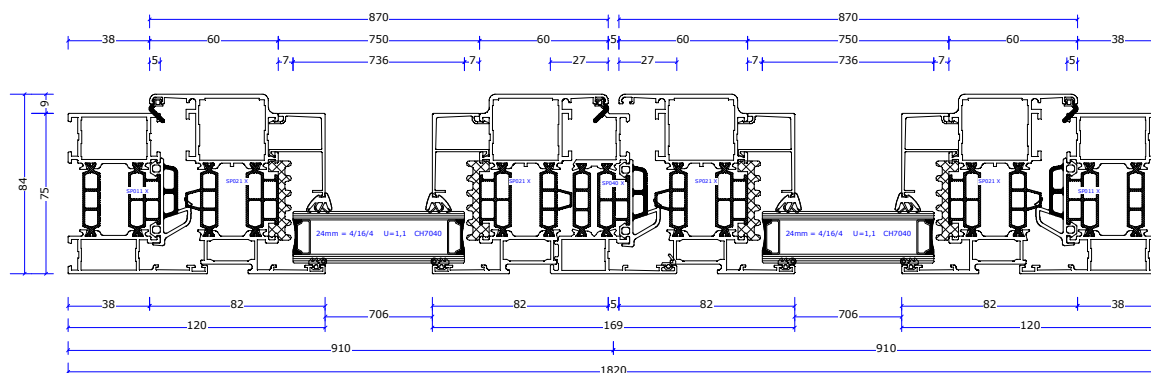

L.p.	Rysunek (Widok od zewnątrz), wymiary, opis	Ilość sztuk	Cena jedn. netto (PLN )	Wartość netto (PLN )	Uwagi
2	 <p>Poz. 2 SUPERIAL - Okna i witryny (B=3 700, H=2 550)</p>	x 2	5 506  <u>W tym:</u> Konstrukcja: 5 506	11 013  11 013	dodatkowo dołem profil podokienny parapetowy IN357 - 23mm
3	 <p>Poz. 3 SUPERIAL - Okna i witryny (B=1 590, H=2 650)</p>	x 9	5 175  <u>W tym:</u> Konstrukcja: 5 175	46 571  46 571	dodatkowo dołem profil podokienny parapetowy IN357 - 23mm
4	 <p>Poz. 4 SUPERIAL - Okna i witryny (B=1 590, H=2 650)</p>	x 2	3 833  <u>W tym:</u> Konstrukcja: 3 833	7 665  7 665	dodatkowo dołem profil podokienny parapetowy IN357 - 23mm

Ilość:

8

Opis:

dodatkowo dołem profil  
podokienny parapetowy  
IN357 - 23mm

Uwagi produkcyjne:

dodatkowo dołem profil  
podokienny parapetowy  
IN357 - 23mm

Widok:

Widok od zewnątrz

Lp:

2

Konstrukcja:

Poz. 2 SUPERIAL - Okna  
i witryny (B=3 700,  
H=2 550)

Ilość:

2

Opis:

dotatkowo dołem profil  
podokienny parapetowy  
IN357 - 23mm

Uwagi produkcyjne:

dotatkowo dołem profil  
podokienny parapetowy  
IN357 - 23mm

Widok:

Widok od zewnątrz

Lp:  
3

**Konstrukcja:**

Poz. 3 SUPERIAL - Okna  
i witryny (B=1 590,  
H=2 650)

Ilość:  
9