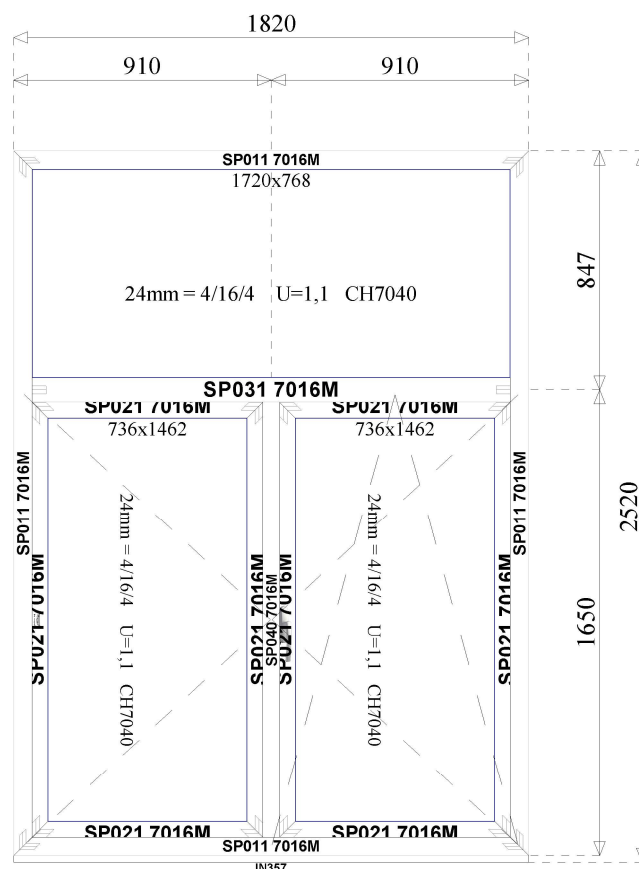

L.p.	Rysunek (Widok od zewnątrz), wymiary, opis	Ilość sztuk	Cena jedn. netto (PLN )	Wartość netto (PLN )	Uwagi
1	<p>Poz. 1 SUPERIAL - Okna i witryny (B=1 820, H=2 520)</p>	x 8	3 286  W tym: Konstrukcja: 3 286	26 291  26 291	dodatkowo dołem profil podokienny parapetowy IN357 - 23mm

L.p.	Rysunek (Widok od zewnątrz), wymiary, opis	Ilość sztuk	Cena jedn. netto (PLN )	Wartość netto (PLN )	Uwagi
2	 <p>Poz. 2 SUPERIAL - Okna i witryny (B=3 700, H=2 550)</p>	x 2	5 506  <u>W tym:</u> Konstrukcja: 5 506	11 013  11 013	dodatkowo dołem profil podokienny parapetowy IN357 - 23mm
3	 <p>Poz. 3 SUPERIAL - Okna i witryny (B=1 590, H=2 650)</p>	x 9	5 175  <u>W tym:</u> Konstrukcja: 5 175	46 571  46 571	dodatkowo dołem profil podokienny parapetowy IN357 - 23mm
4	 <p>Poz. 4 SUPERIAL - Okna i witryny (B=1 590, H=2 650)</p>	x 2	3 833  <u>W tym:</u> Konstrukcja: 3 833	7 665  7 665	dodatkowo dołem profil podokienny parapetowy IN357 - 23mm

Ilość:

8

Opis:

dodatkowo dołem profil  
podokienny parapetowy  
IN357 - 23mm

Uwagi produkcyjne:

dodatkowo dołem profil  
podokienny parapetowy  
IN357 - 23mm

Widok:

Widok od zewnątrz

Lp:

2

Konstrukcja:

Poz. 2 SUPERIAL - Okna  
i witryny (B=3 700,  
H=2 550)

Ilość:

2

Opis:

dotatkowo dołem profil  
podokienny parapetowy  
IN357 - 23mm