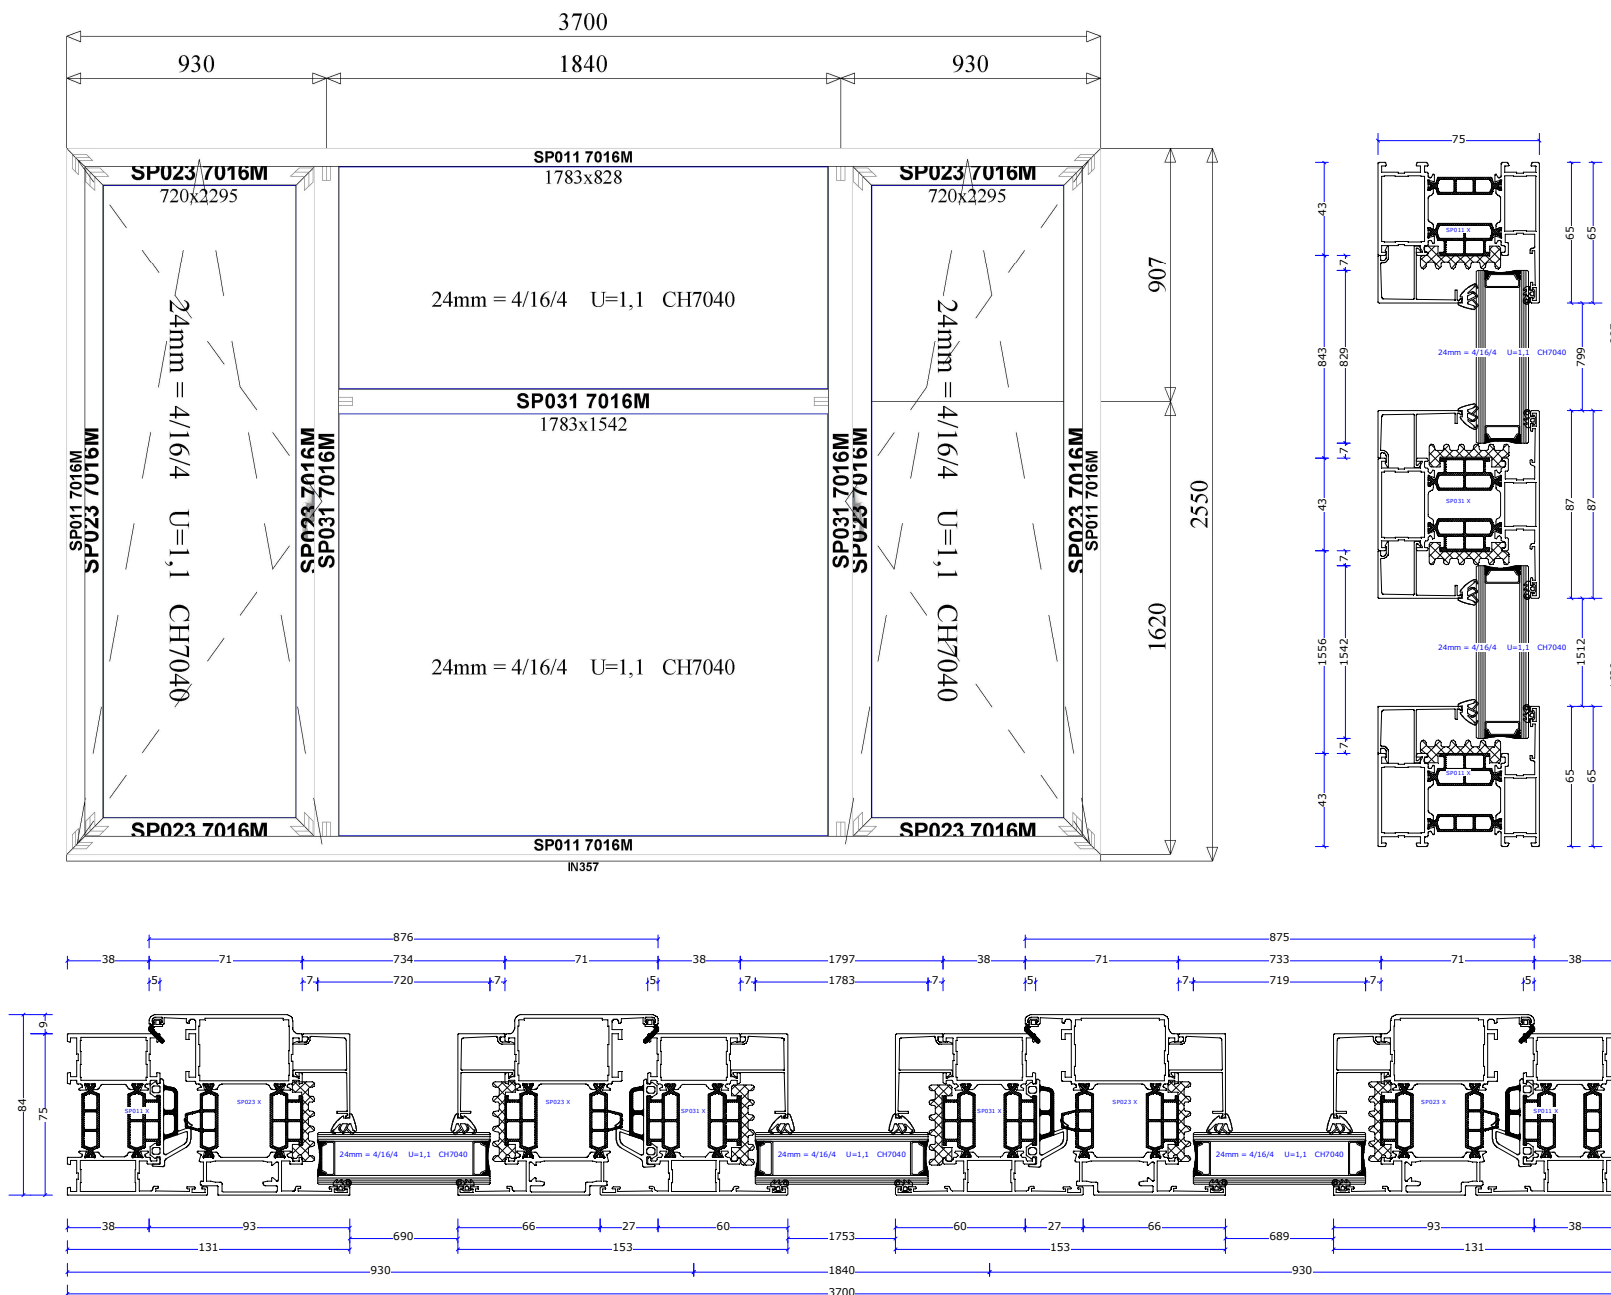

L.p.	Rysunek (Widok od zewnątrz), wymiary, opis	Ilość sztuk	Cena jedn. netto (PLN )	Wartość netto (PLN )	Uwagi
2	 <p>Poz. 2 SUPERIAL - Okna i witryny (B=3 700, H=2 550)</p>	x 2	5 506  <u>W tym:</u> Konstrukcja: 5 506	11 013  11 013	dodatkowo dołem profil podokienny parapetowy IN357 - 23mm
3	 <p>Poz. 3 SUPERIAL - Okna i witryny (B=1 590, H=2 650)</p>	x 9	5 175  <u>W tym:</u> Konstrukcja: 5 175	46 571  46 571	dodatkowo dołem profil podokienny parapetowy IN357 - 23mm
4	 <p>Poz. 4 SUPERIAL - Okna i witryny (B=1 590, H=2 650)</p>	x 2	3 833  <u>W tym:</u> Konstrukcja: 3 833	7 665  7 665	dodatkowo dołem profil podokienny parapetowy IN357 - 23mm

Lp:

2

Konstrukcja:

Poz. 2 SUPERIAL - Okna  
i witryny (B=3 700,  
H=2 550)

Ilość:

2

Opis:

dotatkowo dołem profil  
podokienny parapetowy  
IN357 - 23mm

Uwagi produkcyjne:

dotatkowo dołem profil  
podokienny parapetowy  
IN357 - 23mm

Widok:

Widok od zewnątrz

Lp:  
3

**Konstrukcja:**

Poz. 3 SUPERIAL - Okna  
i witryny (B=1 590,  
H=2 650)

Ilość:  
9

**Opis:**

dodatkowo dołem profil  
podokienny parapetowy  
IN357 - 23mm

**Uwagi produkcyjne:**

dodatkowo dołem profil  
podokienny parapetowy  
IN357 - 23mm

**Widok:**

Widok od zewnątrz

Lp:

4